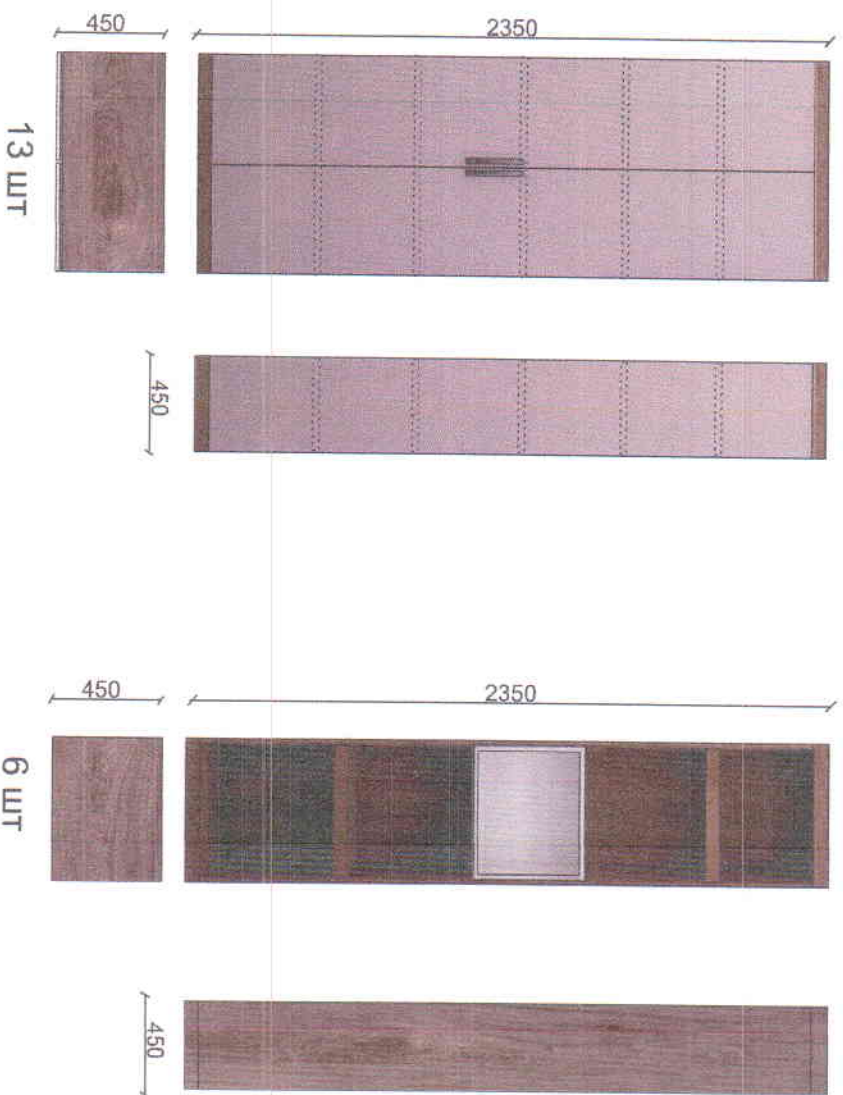

8. Шкаф для документов и открытые полки для документов

Материалы: ЛДСП 32 мм цвет кашемир "Kronospan"
ЛДСП 32 мм гикори рокфорд темный "Kronospan"
МДФ 18 мм крашенный, краска Италия «Milesi» цвет белый
Кромка ПВХ 2 мм

Фурнитура: Европейского качества: петли "Blum", ручки "STV"