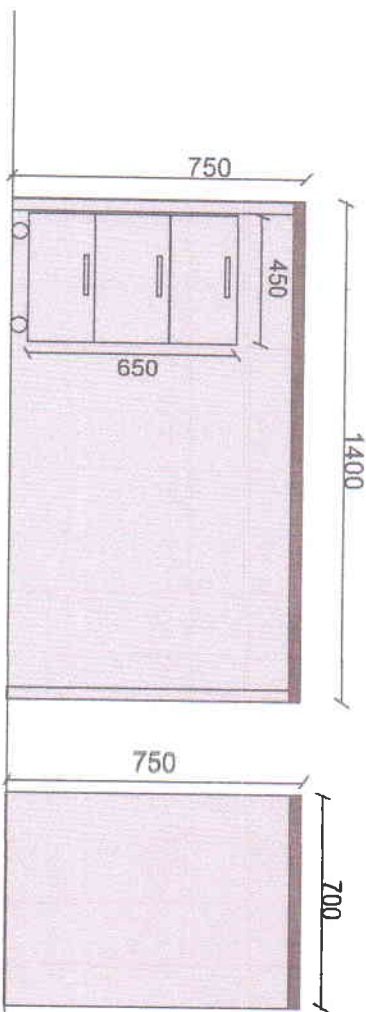

2. Стол операциониста с выкатной тумбой с ящичками, количество - 7 комплектов

Материалы: ЛДСП 32 мм цвет кашемир "Кроносран"

ЛДСП 32 мм гикори рокфорд темный "Кроносран"

Стекло 8 мм колпачное серое

Кромка ПВХ 2 мм

4. Стол офисный для охраны, количество- 1 шт

Материалы: ЛДСП 16 мм цвет кашемир "Кроносран"

ЛДСП 32 мм гикори рокфорд темный "Кроносран"

Кромка ПВХ 2 мм

Фурнитура: Европейского качества: петли "Випл", ручки "СТУ"

5. Стол офисный, тумба выкатная на роликах, колличество- 1 шт

Материалы: ЛДСП 16 мм цвет кашемир "Кроноспан"  
ЛДСП 32 мм гикори рокфорд темный "Кроноспан"  
Кромка ПВХ 2 мм

Фурнитура: Европейского качества: петли "Blum", ручки "STV"

6. Стол журнальный, количество- 3 шт

Материалы: Металл трубоквadrat 25\*25 с полимерной покраской

Крышка стекло 8 мм колéнное, цвет серый тонируванное

Фурнитурa: Европейского качества

7. Стол для заполнения документов, количество- 1шт