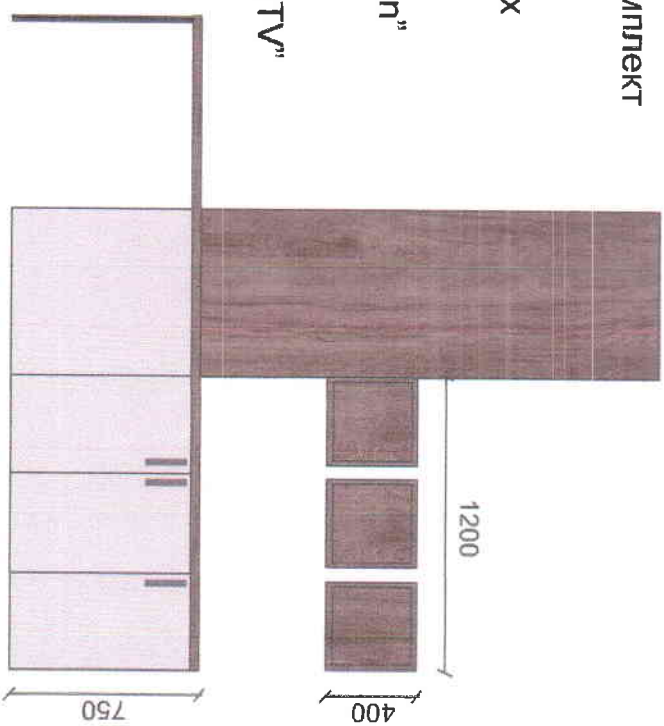

2. Стол операциониста с выкатной тумбой с ящичками, количество - 7 комплектов

Материалы: ЛДСП 32 мм цвет кашемир "Кроносран"

ЛДСП 32 мм гикори рокфорд темный "Кроносран"

Стекло 8 мм колпачное серое

Кромка ПВХ 2 мм

Фурнитура: Европейского качества: петли "Вилм", ручки "СТУ"

3. Рабочее место в кабинет зам директора, количество- 1 комплект  
Наименование мебели: Стол письменный,  
приставная тумба с ящиками, стол приставной  
для клиентов, полки навесные, тумба с ящиками на колесах

4. Стол офисный для охраны, количество- 1 шт

Материалы: ЛДСП 16 мм цвет кашемир "Кроносран"

ЛДСП 32 мм гикори рокфорд темный "Кроносран"

Кромка ПВХ 2 мм

Фурнитура: Европейского качества: петли "Випл", ручки "СТУ"

5. Стол офисный, тумба выкатная на роликах, колличество- 1 шт

Материалы: ЛДСП 16 мм цвет кашемир "Кроноспан"  
ЛДСП 32 мм гикори рокфорд темный "Кроноспан"  
Кромка ПВХ 2 мм

Фурнитура: Европейского качества: петли "Blum", ручки "STV"