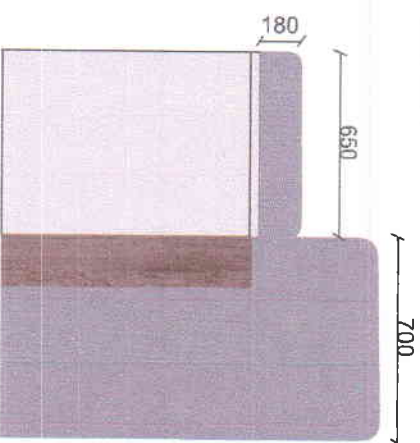

2. Стол операциониста с выкатной тумбой с ящичками, количество - 7 комплектов

Материалы: ЛДСП 32 мм цвет кашемир "Кроносран"

ЛДСП 32 мм гикори рокфорд темный "Кроносран"

Стекло 8 мм колпачное серое

Кромка ПВХ 2 мм

Фурнитура: Европейского качества: петли "Вилм", ручки "СТУ"