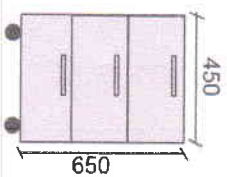

3. Рабочее место в кабинет зам директора, количество- 1 комплект
Наименование мебели: Стол письменный,
приставная тумба с ящиками, стол приставной
для клиентов, полки навесные, тумба с ящиками на колесах

Материалы: ЛДСП 32 мм цвет кашемир "Кроносран"
ЛДСП 32 мм гикори рокфорд темный "Кроносран"
Кромка ПВХ 2 мм, ножка металлическая с
полимерной краской

Фурнитура: Европейского качества: петли "Blum", ручки "STV"