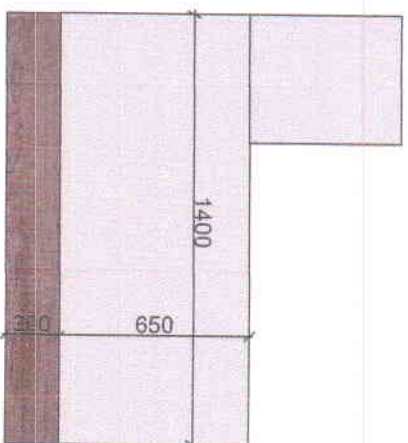

2. Стол операциониста с выкатной тумбой с ящичками, количество - 7 комплектов

Материалы: ЛДСП 32 мм цвет кашемир "Кроносран"

ЛДСП 32 мм гикори рокфорд темный "Кроносран"

Стекло 8 мм колпачное серое

Кромка ПВХ 2 мм

Фурнитура: Европейского качества: петли "Вилм", ручки "СТУ"