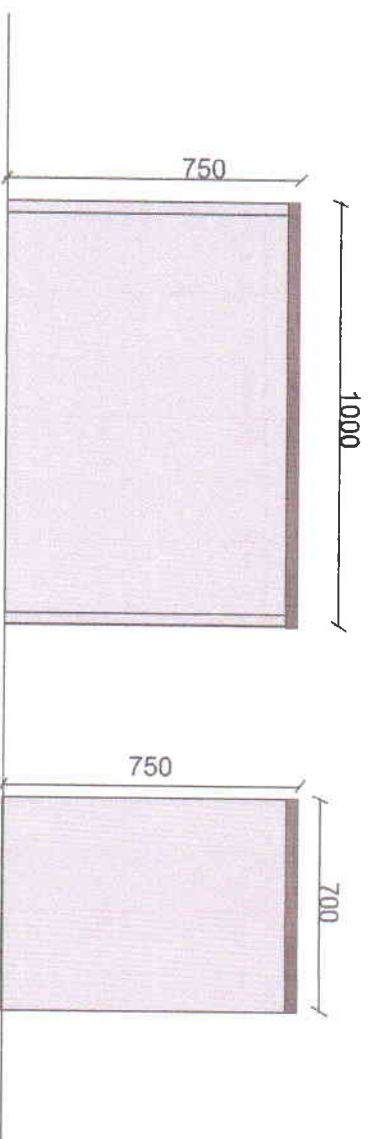

2. Стол операциониста с выкатной тумбой с ящичками, количество - 7 комплектов

Материалы: ЛДСП 32 мм цвет кашемир "Кроносран"

ЛДСП 32 мм гикори рокфорд темный "Кроносран"

Стекло 8 мм колпачное серое

Кромка ПВХ 2 мм

Материалы: ЛДСП 32 мм цвет кашемир "Кроносран"  
ЛДСП 32 мм гикори рокфорд темный "Кроносран"  
Кромка ПВХ 2 мм, ножка металлическая с  
полимерной краской

Фурнитура: Европейского качества: петли "Blum", ручки "STV"

4. Стол офисный для охраны, количество- 1 шт

Материалы: ЛДСП 16 мм цвет кашемир "Кроносран"

ЛДСП 32 мм гикори рокфорд темный "Кроносран"

Кромка ПВХ 2 мм

Фурнитура: Европейского качества: петли "Випл", ручки "СТУ"

6. Стол журнальный, количество- 3 шт

Материалы: Металл трубоквadrat 25\*25 с полимерной покраской

Крышка стекло 8 мм колéнное, цвет серый тонируванное

Фурнитурa: Европейского качества

7. Стол для заполнения документов, количество- 1шт