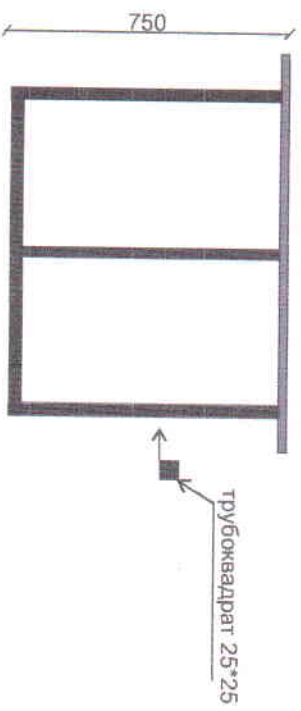

7. Стол для заполнения документов, количество- 1шт

Материалы: Металл трубоквadrat 25*25 с полимерной покраской
Крышка стекло 8 мм колéнное, цвет серый тонированное

Фурнитура: Европейского качества