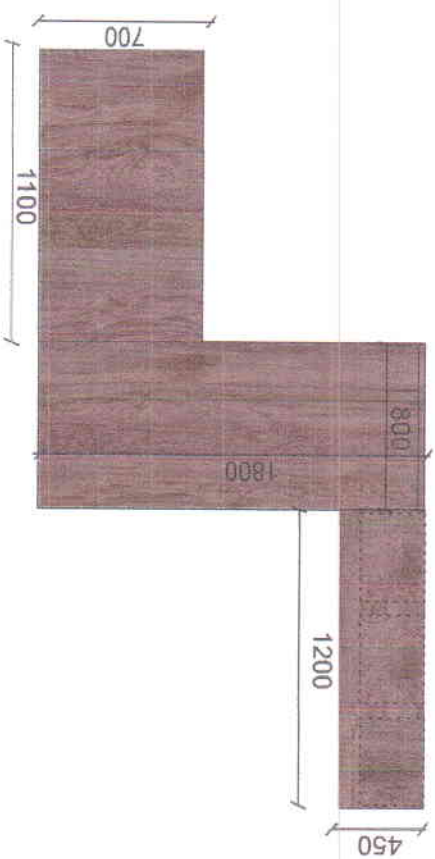

2. Стол операциониста с выкатной тумбой с ящичками, количество - 7 комплектов

Материалы: ЛДСП 32 мм цвет кашемир "Кроносран"

ЛДСП 32 мм гикори рокфорд темный "Кроносран"

Стекло 8 мм колпачное серое

Кромка ПВХ 2 мм

4. Стол офисный для охраны, количество- 1 шт

Материалы: ЛДСП 16 мм цвет кашемир "Кроносран"

ЛДСП 32 мм гикори рокфорд темный "Кроносран"

Кромка ПВХ 2 мм

Фурнитура: Европейского качества: петли "Випл", ручки "СТУ"

5. Стол офисный, тумба выкатная на роликах, колличество- 1 шт

Материалы: ЛДСП 16 мм цвет кашемир "Кроноспан"  
ЛДСП 32 мм гикори рокфорд темный "Кроноспан"  
Кромка ПВХ 2 мм

Фурнитура: Европейского качества: петли "Blum", ручки "STV"

6. Стол журнальный, количество- 3 шт

Материалы: Металл трубоквadrat 25\*25 с полимерной покраской

Крышка стекло 8 мм колéнное, цвет серый тонируванное

Фурнитурa: Европейского качества

7. Стол для заполнения документов, количество- 1шт