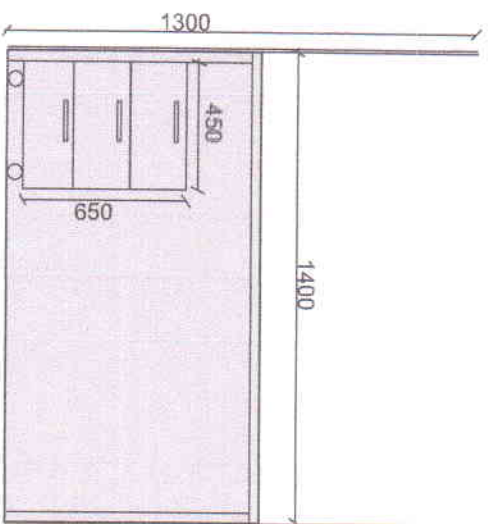

2. Стол операциониста с выкатной тумбой с ящичками, количество - 7 комплектов

Материалы: ЛДСП 32 мм цвет кашемир "Кроносран"

ЛДСП 32 мм гикори рокфорд темный "Кроносран"

Стекло 8 мм колпачное серое

Кромка ПВХ 2 мм

Фурнитура: Европейского качества: петли "Вилм", ручки "СТУ"