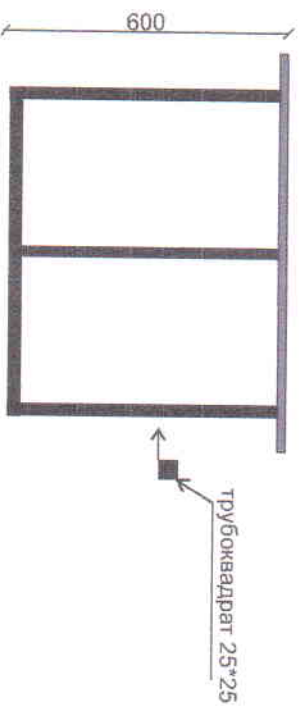

5. Стол офисный, тумба выкатная на роликах, колличество- 1 шт

Материалы: ЛДСП 16 мм цвет кашемир "Кроноспан"  
ЛДСП 32 мм гикори рокфорд темный "Кроноспан"  
Кромка ПВХ 2 мм

Фурнитура: Европейского качества: петли "Blum", ручки "STV"

6. Стол журнальный, количество- 3 шт

Материалы: Металл трубоквadrat 25\*25 с полимерной покраской

Крышка стекло 8 мм колéнное, цвет серый тонируванное

Фурнитурa: Европейского качества

7. Стол для заполнения документов, количество- 1шт