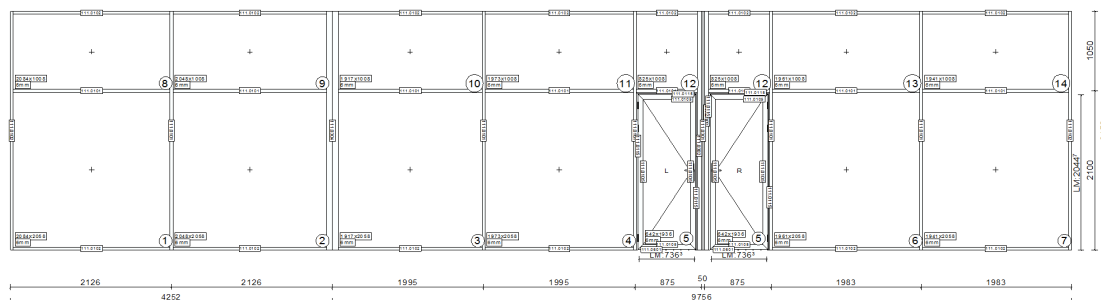

Позиция: 012

Описание: Перегородка 7
Кол-во: 1 Шт.
Система: Alumin Techno ALT 111 Стандарт
Цвет: RAL9016 RAL9016
Площадь: 19,6 м²
Рама: 6 223 x 3 150 мм

Вставка	Описание	Ширина [мм]	Высота [мм]
1	Глухая створка откр.внутри	2 038	2 064
2	Глухая створка откр.внутри	2 058	2 064
3	Глухая створка откр.внутри	2 038	2 064
4	Глухая створка откр.внутри	2 038	1 014
5	Глухая створка откр.внутри	2 058	1 014
6	Глухая створка откр.внутри	2 038	1 014

Позиция: 008

Описание: Перегородка 8 (Зал)
 Кол-во: 1 Шт.
 Система: Alumin Techno ALT 111 Стандарт
 Цвет: RAL9016 RAL9016

Площадь: 18,9 м²
 Рама: 6 000 x 3 150 мм

Вставка	Описание	Ширина [мм]	Высота [мм]
1	Глухая створка откр.внутри	1 656	2 064
2	Глухая створка откр.внутри	1 684	2 064
3	Глухая створка откр.внутри	1 684	2 064
4	Одностворчатая дверь, откр. внутрь	789	2 050
5	Глухая створка откр.внутри	1 656	1 014
6	Глухая створка откр.внутри	1 684	1 014
7	Глухая створка откр.внутри	1 684	1 014
8	Глухая створка откр.внутри	864	1 014

Позиция: 009

Описание: Перегородка 9 (Академ/ МЕЛ)
 Кол-во: 1 Шт.
 Система: Alumin Techno ALT 111 Стандарт
 Цвет: RAL9016 RAL9016

Площадь: 44,1 м²
 Рама: 14 008 x 3 150 мм

Вставка	Описание	Ширина [мм]	Высота [мм]
1	Глухая створка откр.внутри	2 090	2 064
2	Глухая створка откр.внутри	2 054	2 064
3	Глухая створка откр.внутри	1 923	2 064

Позиция: 010

Описание: Перегородка 10
Кол-во: 1 Шт.
Система: Alumin Techno ALT 111 Стандарт
Цвет: RAL9016 RAL9016
Площадь: 13,4 м²
Рама: 4 252 x 3 150 мм

Вставка	Описание	Ширина [мм]	Высота [мм]
1	Глухая створка откр.внутри	2 082	2 064
2	Глухая створка откр.внутри	2 090	2 064
3	Глухая створка откр.внутри	2 082	1 014
4	Глухая створка откр.внутри	2 090	1 014