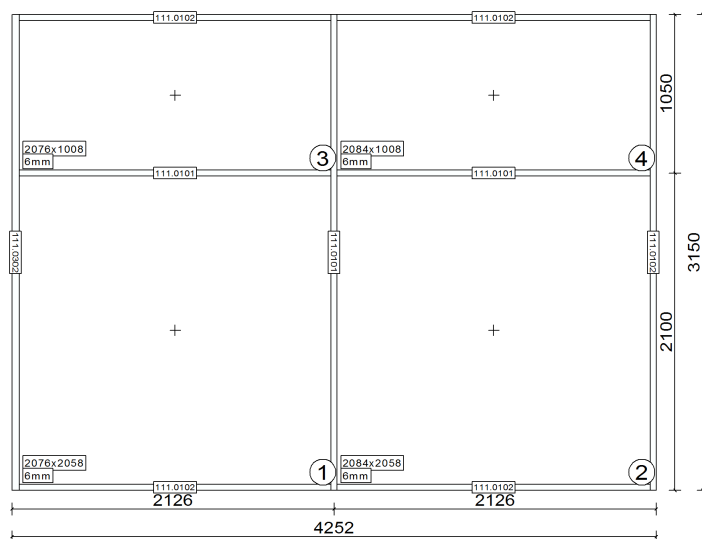

Позиция: 008

Описание: Перегородка 8 (Зал)
 Кол-во: 1 Шт.
 Система: Alumin Techno ALT 111 Стандарт
 Цвет: RAL9016 RAL9016

Площадь: 18,9 м²
 Рама: 6 000 x 3 150 мм

Вставка	Описание	Ширина [мм]	Высота [мм]
1	Глухая створка откр.внутри	1 656	2 064
2	Глухая створка откр.внутри	1 684	2 064
3	Глухая створка откр.внутри	1 684	2 064
4	Одностворчатая дверь, откр. внутрь	789	2 050
5	Глухая створка откр.внутри	1 656	1 014
6	Глухая створка откр.внутри	1 684	1 014
7	Глухая створка откр.внутри	1 684	1 014
8	Глухая створка откр.внутри	864	1 014

Позиция: 009

Описание: Перегородка 9 (Академ/ МЕЛ)
 Кол-во: 1 Шт.
 Система: Alumin Techno ALT 111 Стандарт
 Цвет: RAL9016 RAL9016

Площадь: 44,1 м²
 Рама: 14 008 x 3 150 мм

Вставка	Описание	Ширина [мм]	Высота [мм]
1	Глухая створка откр.внутри	2 090	2 064
2	Глухая створка откр.внутри	2 054	2 064
3	Глухая створка откр.внутри	1 923	2 064

Позиция: 010

Описание: Перегородка 10
Кол-во: 1 Шт.
Система: Alumin Techno ALT 111 Стандарт
Цвет: RAL9016 RAL9016
Площадь: 13,4 м²
Рама: 4 252 x 3 150 мм

Вставка	Описание	Ширина [мм]	Высота [мм]
1	Глухая створка откр.внутри	2 082	2 064
2	Глухая створка откр.внутри	2 090	2 064
3	Глухая створка откр.внутри	2 082	1 014
4	Глухая створка откр.внутри	2 090	1 014

Итого

Кол-во:	11 Шт.
Периметр:	238,1 м
Площадь:	265,8 м ²