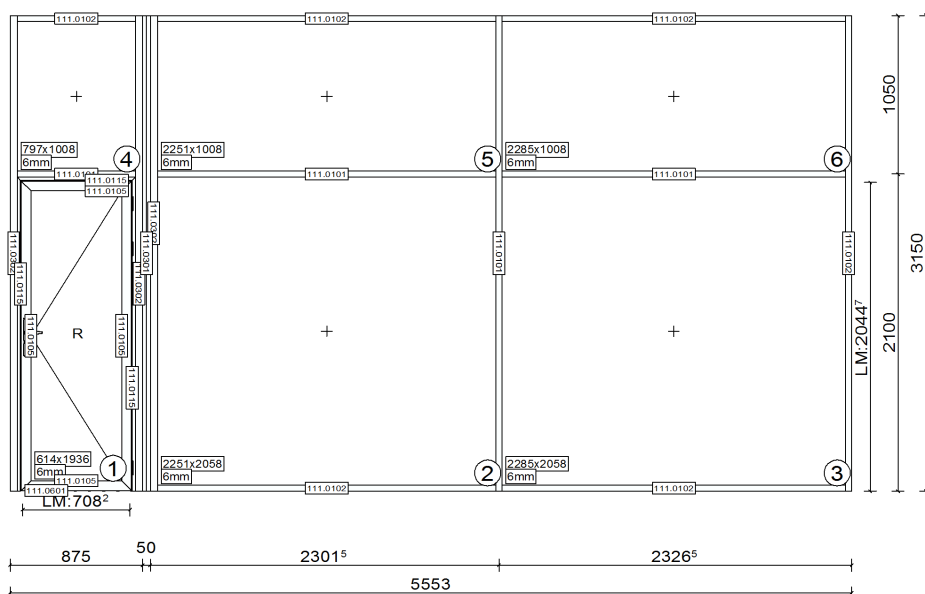

Позиция: 011

Описание: Перегородка 4
Кол-во: 1 шт.
Система: Alumin Techno ALT 111 Стандарт
Цвет: RAL9016 RAL9016
Площадь: 30,5 м²
Рама: 9 688 x 3 150 мм

Вставка	Описание	Ширина [мм]	Высота [мм]
1	Глухая створка откр.внутри	2 311	2 064
2	Глухая створка откр.внутри	2 331	2 064
3	Одностворчатая дверь, откр. внутри	753	2 050
4	Глухая створка откр.внутри	1 975	2 064
5	Глухая створка откр.внутри	2 011	2 064
6	Глухая створка откр.внутри	2 311	1 014
7	Глухая створка откр.внутри	2 331	1 014
8	Глухая створка откр.внутри	828	1 014
9	Глухая створка откр.внутри	1 975	1 014
10	Глухая створка откр.внутри	2 011	1 014

Позиция: 005

Описание: Перегородка 5 (3 ая стена пер-ка 4)

Кол-во: 1 Шт.

Система: Alumin Techno ALT 111 Стандарт

Площадь: 17,5 м²

Цвет: RAL9016 RAL9016

Рама: 5 553 x 3 150 мм

Вставка	Описание	Ширина [мм]	Высота [мм]
1	Одностворчатая дверь, откр. внутрь	728	2 050
2	Глухая створка откр.внутри	2 257	2 064
3	Глухая створка откр.внутри	2 291	2 064
4	Глухая створка откр.внутри	803	1 014
5	Глухая створка откр.внутри	2 257	1 014
6	Глухая створка откр.внутри	2 291	1 014

Позиция: 006

Описание: Перегородка 6 (Зал)

Кол-во: 1 Шт.

Система: Alumin Techno ALT 111 Стандарт

Площадь: 46,2 м²

Цвет: RAL9016 RAL9016

Рама: 14 666 x 3 150 мм

Вставка	Описание	Ширина [мм]	Высота [мм]
1	Глухая створка откр.внутри	2 075	2 064
2	Глухая створка откр.внутри	2 039	2 064
3	Глухая створка откр.внутри	2 002	2 064
4	Глухая створка откр.внутри	2 058	2 064
5	Глухая створка откр.внутри	2 002	2 064
6	Одностворчатая дверь, откр. внутрь	753	2 050
7	Глухая створка откр.внутри	1 645	2 064

Итого

Кол-во:	11 Шт.
Периметр:	238,1 м
Площадь:	265,8 м ²