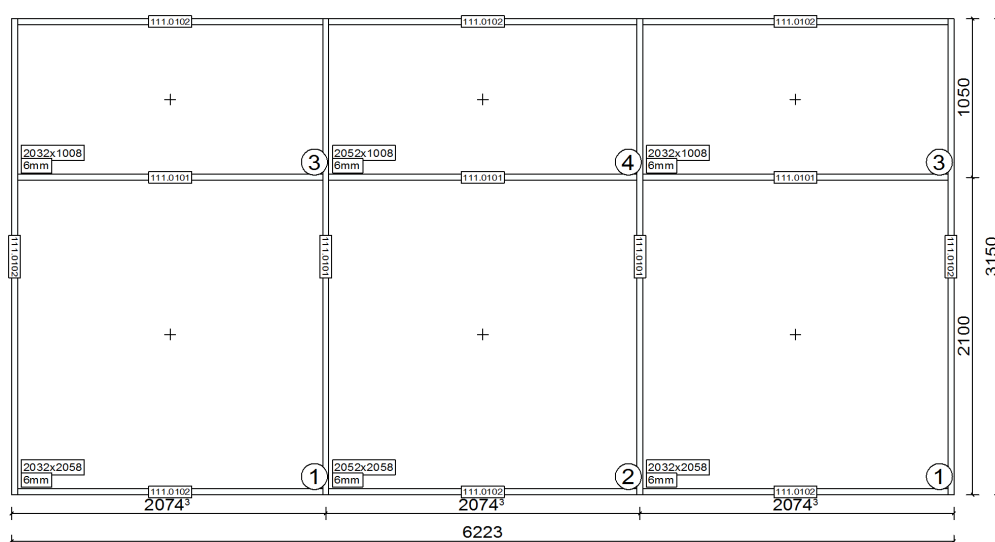

Позиция: 005

Описание: Перегородка 5 (3 ая стена пер-ка 4)

Кол-во: 1 Шт.

Система: Alumin Techno ALT 111 Стандарт

Площадь: 17,5 м²

Цвет: RAL9016 RAL9016

Рама: 5 553 x 3 150 мм

Вставка	Описание	Ширина [мм]	Высота [мм]
1	Одностворчатая дверь, откр. внутрь	728	2 050
2	Глухая створка откр.внутри	2 257	2 064
3	Глухая створка откр.внутри	2 291	2 064
4	Глухая створка откр.внутри	803	1 014
5	Глухая створка откр.внутри	2 257	1 014
6	Глухая створка откр.внутри	2 291	1 014

Позиция: 006

Описание: Перегородка 6 (Зал)

Кол-во: 1 Шт.

Система: Alumin Techno ALT 111 Стандарт

Площадь: 46,2 м²

Цвет: RAL9016 RAL9016

Рама: 14 666 x 3 150 мм

Вставка	Описание	Ширина [мм]	Высота [мм]
1	Глухая створка откр.внутри	2 075	2 064
2	Глухая створка откр.внутри	2 039	2 064
3	Глухая створка откр.внутри	2 002	2 064
4	Глухая створка откр.внутри	2 058	2 064
5	Глухая створка откр.внутри	2 002	2 064
6	Одностворчатая дверь, откр. внутрь	753	2 050
7	Глухая створка откр.внутри	1 645	2 064

Позиция: 012

Описание: Перегородка 7
Кол-во: 1 Шт.
Система: Alumin Techno ALT 111 Стандарт
Цвет: RAL9016 RAL9016
Площадь: 19,6 м²
Рама: 6 223 x 3 150 мм

Вставка	Описание	Ширина [мм]	Высота [мм]
1	Глухая створка откр.внутри	2 038	2 064
2	Глухая створка откр.внутри	2 058	2 064
3	Глухая створка откр.внутри	2 038	2 064
4	Глухая створка откр.внутри	2 038	1 014
5	Глухая створка откр.внутри	2 058	1 014
6	Глухая створка откр.внутри	2 038	1 014

Итого

Кол-во:	11 Шт.
Периметр:	238,1 м
Площадь:	265,8 м ²