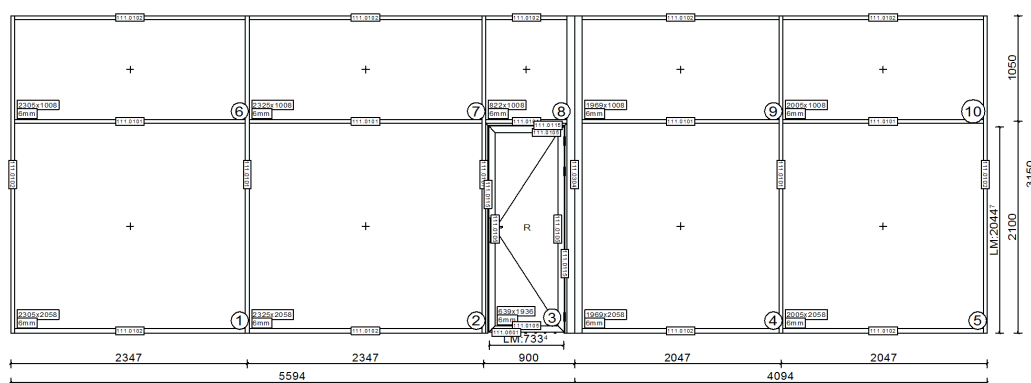

Вставка	Описание	Ширина [мм]	Высота [мм]
1	Глухая створка откр.внутри	1 956	2 064
2	Глухая створка откр.внутри	1 984	2 064
3	Глухая створка откр.внутри	1 964	2 064
4	Глухая створка откр.внутри	1 956	1 014
5	Глухая створка откр.внутри	1 984	1 014
6	Глухая створка откр.внутри	1 964	1 014

Позиция: 011

Описание: Перегородка 4
Кол-во: 1 шт.
Система: Alumin Techno ALT 111 Стандарт
Цвет: RAL9016 RAL9016
Площадь: 30,5 м²
Рама: 9 688 x 3 150 мм

Вставка	Описание	Ширина [мм]	Высота [мм]
1	Глухая створка откр.внутри	2 311	2 064
2	Глухая створка откр.внутри	2 331	2 064
3	Одностворчатая дверь, откр. внутри	753	2 050
4	Глухая створка откр.внутри	1 975	2 064
5	Глухая створка откр.внутри	2 011	2 064
6	Глухая створка откр.внутри	2 311	1 014
7	Глухая створка откр.внутри	2 331	1 014
8	Глухая створка откр.внутри	828	1 014
9	Глухая створка откр.внутри	1 975	1 014
10	Глухая створка откр.внутри	2 011	1 014

Позиция: 005

Описание: Перегородка 5 (3 ая стена пер-ка 4)

Кол-во: 1 Шт.

Система: Alumin Techno ALT 111 Стандарт

Площадь: 17,5 м²

Цвет: RAL9016 RAL9016

Рама: 5 553 x 3 150 мм

Вставка	Описание	Ширина [мм]	Высота [мм]
1	Одностворчатая дверь, откр. внутрь	728	2 050
2	Глухая створка откр.внутри	2 257	2 064
3	Глухая створка откр.внутри	2 291	2 064
4	Глухая створка откр.внутри	803	1 014
5	Глухая створка откр.внутри	2 257	1 014
6	Глухая створка откр.внутри	2 291	1 014

Итого

Кол-во:	11 Шт.
Периметр:	238,1 м
Площадь:	265,8 м ²