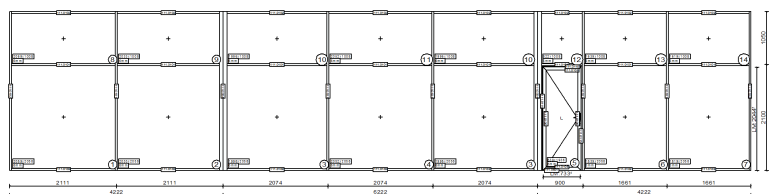

Позиция: 005

Описание: Перегородка 5 (3 ая стена пер-ка 4)

Кол-во: 1 Шт.

Система: Alumin Techno ALT 111 Стандарт

Площадь: 17,5 м²

Цвет: RAL9016 RAL9016

Рама: 5 553 x 3 150 мм

Вставка	Описание	Ширина [мм]	Высота [мм]
1	Одностворчатая дверь, откр. внутрь	728	2 050
2	Глухая створка откр.внутри	2 257	2 064
3	Глухая створка откр.внутри	2 291	2 064
4	Глухая створка откр.внутри	803	1 014
5	Глухая створка откр.внутри	2 257	1 014
6	Глухая створка откр.внутри	2 291	1 014

Позиция: 006

Описание: Перегородка 6 (Зал)

Кол-во: 1 Шт.

Система: Alumin Techno ALT 111 Стандарт

Площадь: 46,2 м²

Цвет: RAL9016 RAL9016

Рама: 14 666 x 3 150 мм

Вставка	Описание	Ширина [мм]	Высота [мм]
1	Глухая створка откр.внутри	2 075	2 064
2	Глухая створка откр.внутри	2 039	2 064
3	Глухая створка откр.внутри	2 002	2 064
4	Глухая створка откр.внутри	2 058	2 064
5	Глухая створка откр.внутри	2 002	2 064
6	Одностворчатая дверь, откр. внутрь	753	2 050
7	Глухая створка откр.внутри	1 645	2 064

Позиция: 012

Описание: Перегородка 7
Кол-во: 1 Шт.
Система: Alumin Techno ALT 111 Стандарт
Цвет: RAL9016 RAL9016
Площадь: 19,6 м²
Рама: 6 223 x 3 150 мм

Вставка	Описание	Ширина [мм]	Высота [мм]
1	Глухая створка откр.внутри	2 038	2 064
2	Глухая створка откр.внутри	2 058	2 064
3	Глухая створка откр.внутри	2 038	2 064
4	Глухая створка откр.внутри	2 038	1 014
5	Глухая створка откр.внутри	2 058	1 014
6	Глухая створка откр.внутри	2 038	1 014