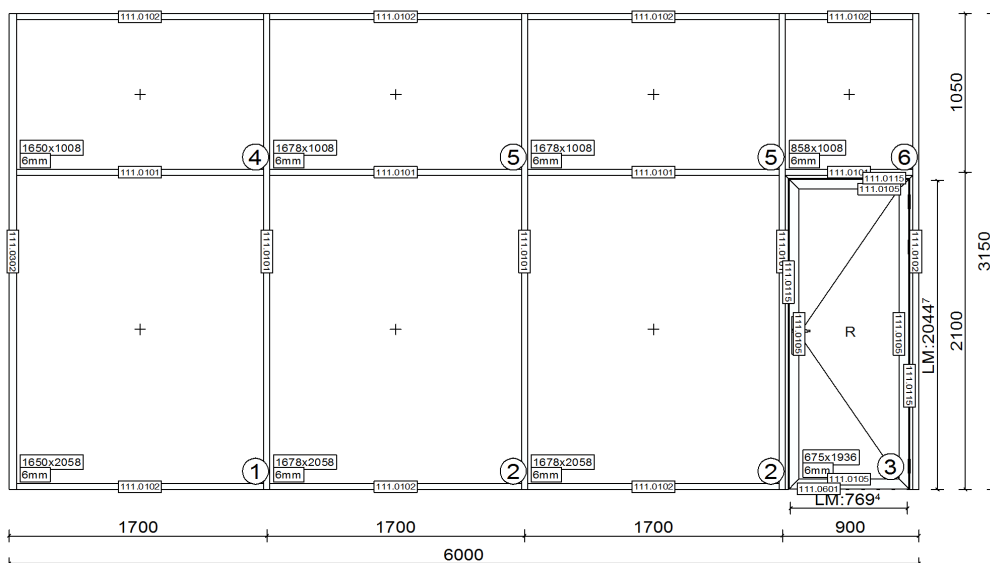

Позиция: 012

Описание: Перегородка 7
Кол-во: 1 Шт.
Система: Alumin Techno ALT 111 Стандарт
Цвет: RAL9016 RAL9016
Площадь: 19,6 м²
Рама: 6 223 x 3 150 мм

Вставка	Описание	Ширина [мм]	Высота [мм]
1	Глухая створка откр.внутри	2 038	2 064
2	Глухая створка откр.внутри	2 058	2 064
3	Глухая створка откр.внутри	2 038	2 064
4	Глухая створка откр.внутри	2 038	1 014
5	Глухая створка откр.внутри	2 058	1 014
6	Глухая створка откр.внутри	2 038	1 014

Позиция: 008

Описание: Перегородка 8 (Зал)
 Кол-во: 1 Шт.
 Система: Alumin Techno ALT 111 Стандарт
 Цвет: RAL9016 RAL9016

Площадь: 18,9 м²
 Рама: 6 000 x 3 150 мм

Вставка	Описание	Ширина [мм]	Высота [мм]
1	Глухая створка откр.внутри	1 656	2 064
2	Глухая створка откр.внутри	1 684	2 064
3	Глухая створка откр.внутри	1 684	2 064
4	Одностворчатая дверь, откр. внутрь	789	2 050
5	Глухая створка откр.внутри	1 656	1 014
6	Глухая створка откр.внутри	1 684	1 014
7	Глухая створка откр.внутри	1 684	1 014
8	Глухая створка откр.внутри	864	1 014

Позиция: 009

Описание: Перегородка 9 (Академ/ МЕЛ)
 Кол-во: 1 Шт.
 Система: Alumin Techno ALT 111 Стандарт
 Цвет: RAL9016 RAL9016

Площадь: 44,1 м²
 Рама: 14 008 x 3 150 мм

Вставка	Описание	Ширина [мм]	Высота [мм]
1	Глухая створка откр.внутри	2 090	2 064
2	Глухая створка откр.внутри	2 054	2 064
3	Глухая створка откр.внутри	1 923	2 064

Итого

Кол-во:	11 Шт.
Периметр:	238,1 м
Площадь:	265,8 м ²