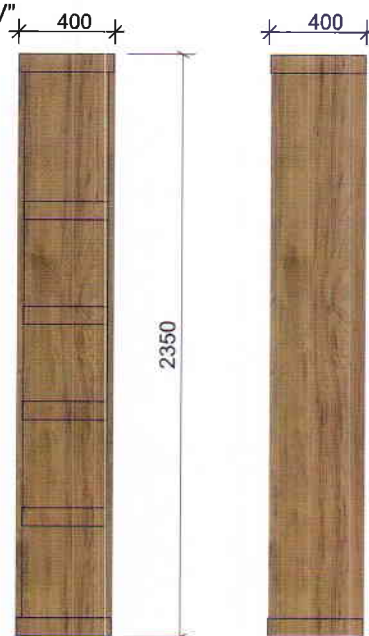

Оптим Банк. Филиал №4 №11 Столы журнальные 6 шт

Материалы: Металл трубаквадрат 25*25 с полимерной покраской
Крышка коленное стекло 8мм, цвет серый тонированный
Фурнитура: Европейского качества

Вид сверху