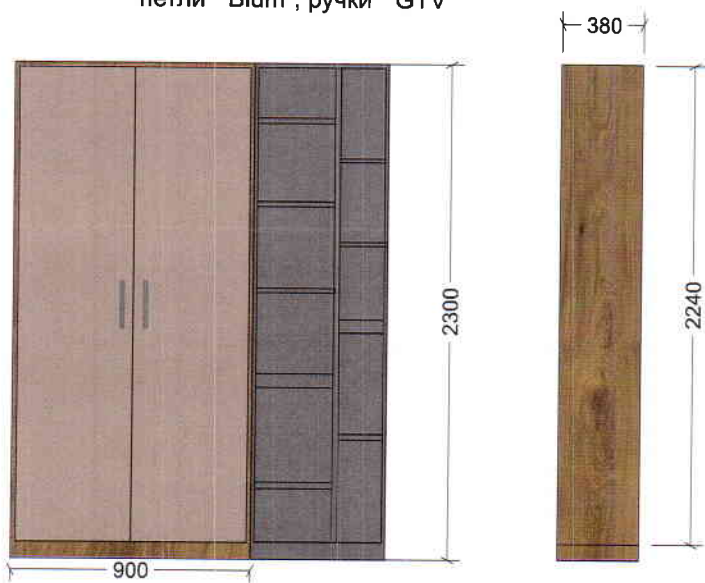

Оптима Банк. Филиал №3

№8 Комплект шкафов для Документов и одежды в кабинет Директора

Материалы: ЛДСП 32 мм цвет кашемир "Kronospan"
ЛДСП 32 мм гикори рокфорд темный "Kronospan"
Кромка ПВХ 2 мм

Фурнитура: Европейского качества:
петли "Blum", ручки "GTV"