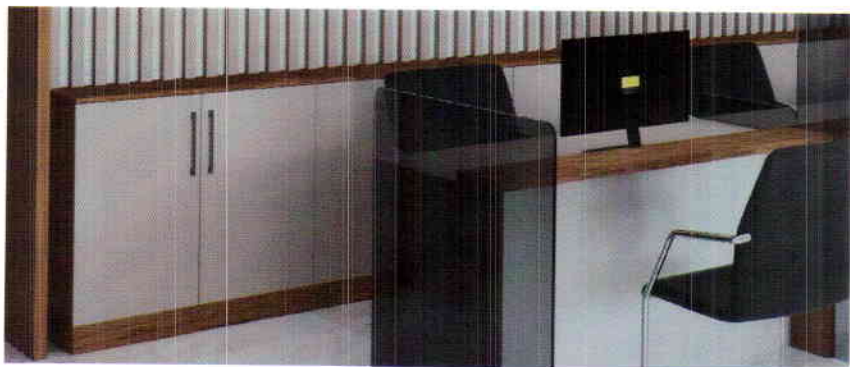

Оптим Банк. Филиал №3

№3 Тумба для документов распашная 16 шт

Материалы: ЛДСП 32 мм цвет кашемир "Kronospan"
ЛДСП 32 мм гикори рокфорд темный "Kronospan"
Кромка ПВХ 2 мм

Фурнитура: Европейского качества: петли "Blum", ручки "GTV"