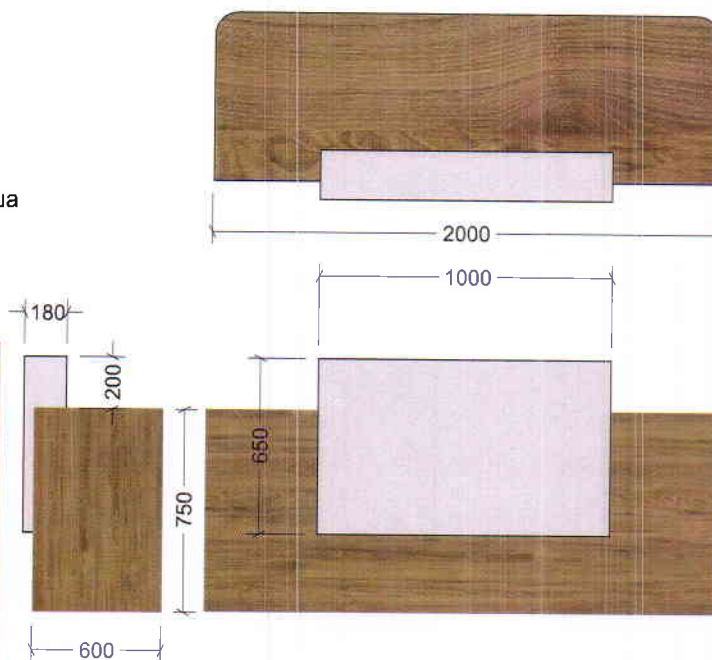

Оптима Банк. Филиал №3

№7 Стол-Ресепшн для СБ с тумбой и ящиками1 компл

Материалы:

ЛДСП 32мм цвет глиняный серый "Kronospan"
ЛДСП 32мм гикори рокфорд темный "Kronospan"
Стекло 8мм коленное серое
Кромка ПФХ 2мм

Фурнитура:

Европейского качества: "Blum" Австрия, "GTV" Польша