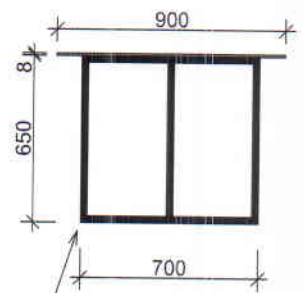

Оптим Банк. Филиал №4   №11 Столы журнальные 6 шт

Материалы: Металл трубаквадрат 25*25 с полимерной покраской
Крышка коленное стекло 8мм, цвет серый тонированный
Фурнитура: Европейского качества

Вид сверху

Вид сбоку

Трубаквадрат 25*25