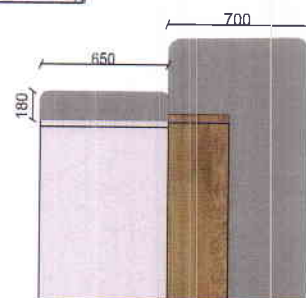

Оптим Банк. Филиал №3

№1 Стол офисный, тумба на роликах (3 ящика), перегородки из каленного стекла с тонировкой. 20 компл

Материалы: ЛДСП 32мм цвет глиняный серый "Kronospan"
ЛДСП 32мм гикори рокфорд темный "Kronospan"
Стекло 8мм коленное серое
Кромка ПФХ 2мм

Фурнитура: Европейского качества: "Blum" Австрия, "GTV" Польша