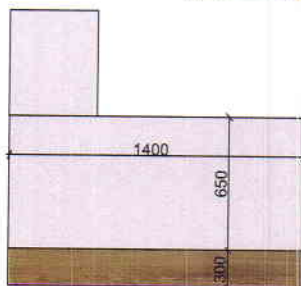

Оптим Банк. Филиал №3

№1 Стол офисный, тумба на роликах (3 ящика), перегородки из каленного стекла с тонировкой. 20 компл

Материалы: ЛДСП 32мм цвет глиняный серый "Kronospan"
ЛДСП 32мм гикори рокфорд темный "Kronospan"
Стекло 8мм коленное серое
Кромка ПФХ 2мм

Фурнитура: Европейского качества: "Blum" Австрия, "GTV" Польша