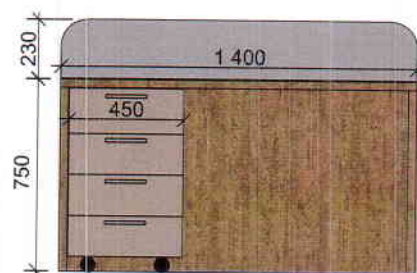

Вид спереди