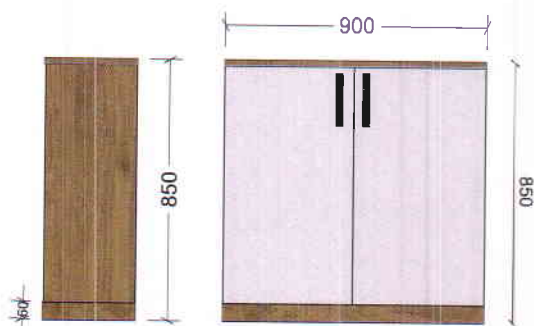

Фурнитура: Европейского качества: петли "Blum", ручки "GTV"

Оптим Банк. Филиал №3

№ 4 Стол офисный с тумбой на роликах (3 ящика) 18 компл

Материалы: ЛДСП 32 мм цвет кашемир "Kronospan"
ЛДСП 32 мм гикори рокфорд темный "Kronospan"
Кромка ПВХ 2 мм