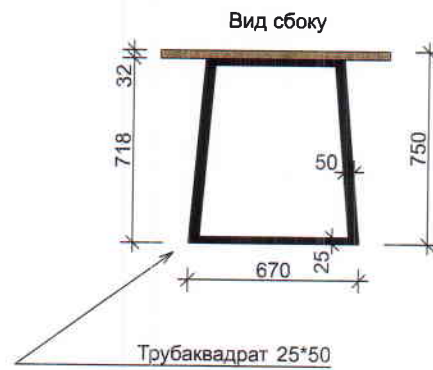

Оптим Банк. Филиал №3

№ 5. Конференц-стол в переговорную 1 шт

Материалы: ЛДСП 32 мм гикори рокфорд темный "Kronospan"
Кромка ПВХ 2 мм

Фурнитура: Европейского качества: петли "Blum", ручки "GTV"