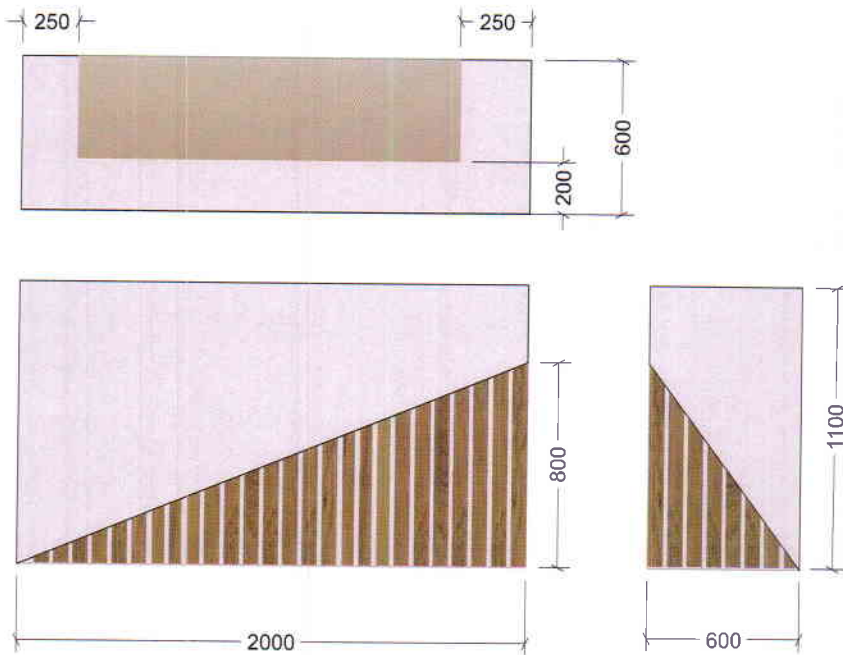

Оптим Банк. Филиал №3

№6 Ресепшн для сервис менеджера с тумбой и ящиками 1 компл

Материалы: ЛДСП 16 мм цвет кашемир "Kronospan"
ЛДСП 32 мм гикори рокфорд темный "Kronospan"
Кромка ПВХ 2 мм

Фурнитура: Европейского качества: петли "Blum", ручки "GTV"