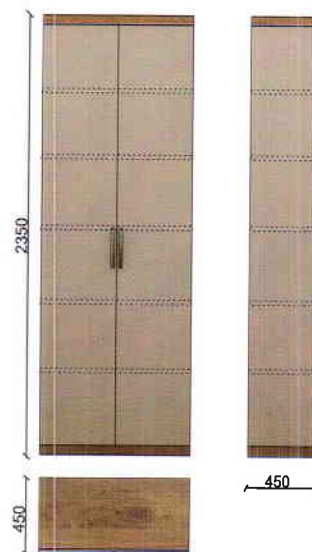

Оптима Банк. Филиал №3   № 2. Шкаф для документов распашной с усилением на задней стенке 30 шт

Материалы: ЛДСП 16 мм цвет кашемир "Kronospan"
ЛДСП 16 мм гикори рокфорд темный "Kronospan"
Кромка ПВХ 2 мм

Фурнитура: Европейского качества: петли "Blum", ручки "GTV"