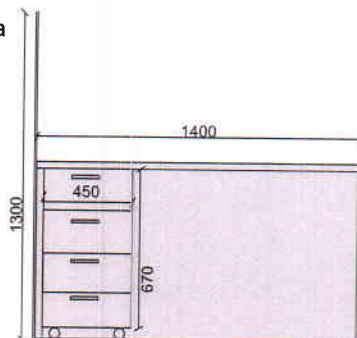

Оптим Банк. Филиал №3

№1 Стол офисный, тумба на роликах (3 ящика), перегородки из каленного стекла с тонировкой. 20 компл

Материалы: ЛДСП 32мм цвет глиняный серый "Kronospan"
ЛДСП 32мм гикори рокфорд темный "Kronospan"
Стекло 8мм коленное серое
Кромка ПФХ 2мм

Фурнитура: Европейского качества: "Blum" Австрия, "GTV" Польша