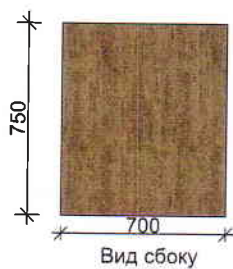

Оптим Банк. Филиал №3

№ 4 Стол офисный с тумбой на роликах (3 ящика) 18 компл

Материалы: ЛДСП 32 мм цвет кашемир "Kronospan"
ЛДСП 32 мм гикори рокфорд темный "Kronospan"
Кромка ПВХ 2 мм

Фурнитура: Европейского качества: петли "Blum", ручки "GTV"

Вид сбоку