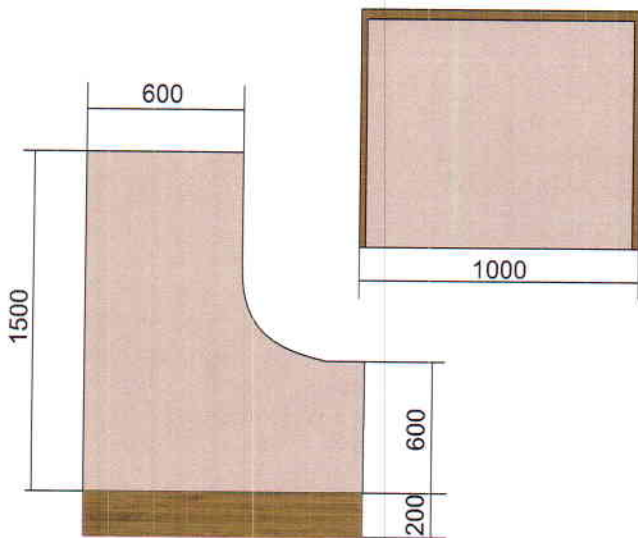

Оптим Банк. Филиал №1 г. Ош

Первый этаж

№6 Стол офисный угловой с тумбой и ящиками 1 компл

Материалы: ЛДСП 32 мм цвет кашемир "Kronospan"
ЛДСП 32мм гикори рокфорд темный "Kronospan"
Стекло 8мм коленное серое
Кромка ПФХ 2мм
Фурнитура: Европейского качества: "Blum" Австрия, "GTV" Польша