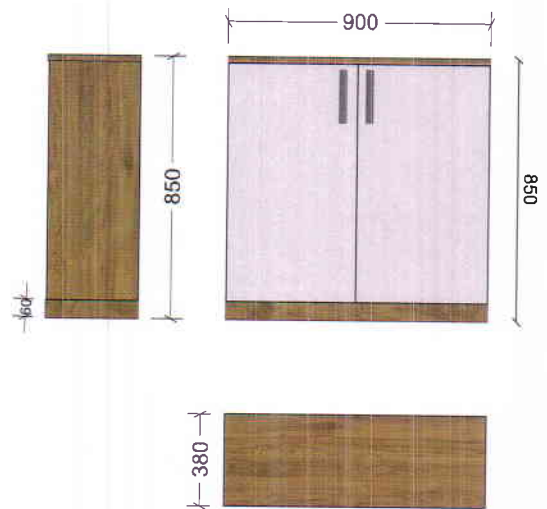

Оптим Банк. Филиал №1 г. Ош

Первый этаж
№5 Тумба для документов распашная 3 шт

Материалы: ЛДСП 32 мм цвет кашемир "Kronospan"
ЛДСП 32 мм гикори рокфорд темный "Kronospan"
Кромка ПВХ 2 мм

Фурнитура: Европейского качества: петли "Blum", ручки "GTV"