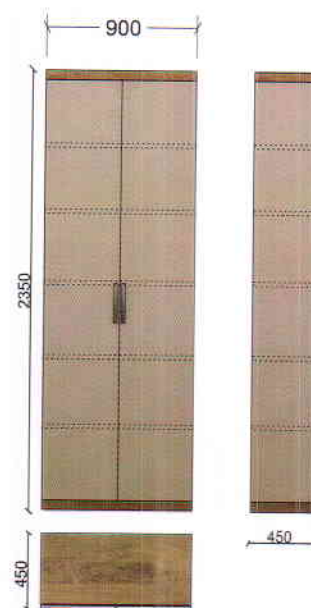

Оптим Банк. Филиал №1 г. Ош

Первый этаж
№4 Шкаф для документов 12 шт

Материалы: ЛДСП 16 мм цвет кашемир "Kronospan"
ЛДСП 16 мм гикори рокфорд темный "Kronospan"
Кромка ПВХ 2 мм
Фурнитура: Европейского качества: петли "Blum", ручки "GTV"