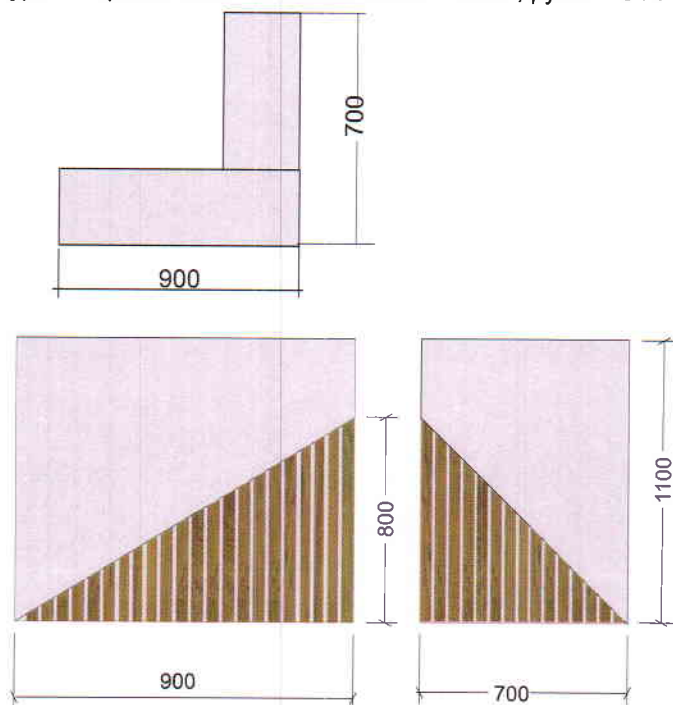

Оптима Банк. Филиал №1 г. Ош

Первый этаж
№2 Стол- стойка для сервис менеджера 1 компл

Материалы: ЛДСП 16 мм цвет кашемир "Kronospan"
ЛДСП 32 мм гикори рокфорд темный "Kronospan"
Кромка ПВХ 2 мм
Фурнитура: Европейского качества: петли "Blum", ручки "GTV"