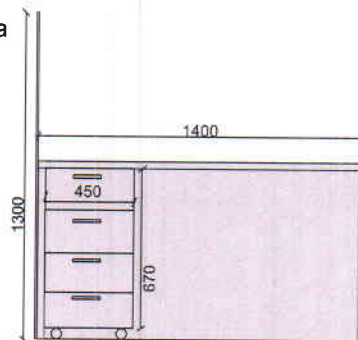

Оптим Банк. Филиал №1 г. Ош

№1 Стол, тумба на роликах (3 ящика), перегородка из каленного стекла с тонировкой. 9 компл

Первый этаж

Материалы: ЛДСП 32 мм цвет кашемир "Kronospan"
ЛДСП 32мм гикори рокфорд темный "Kronospan"
Стекло 8мм коленное серое
Кромка ПФХ 2мм

Фурнитура: Европейского качества: "Blum" Австрия, "GTV" Польша