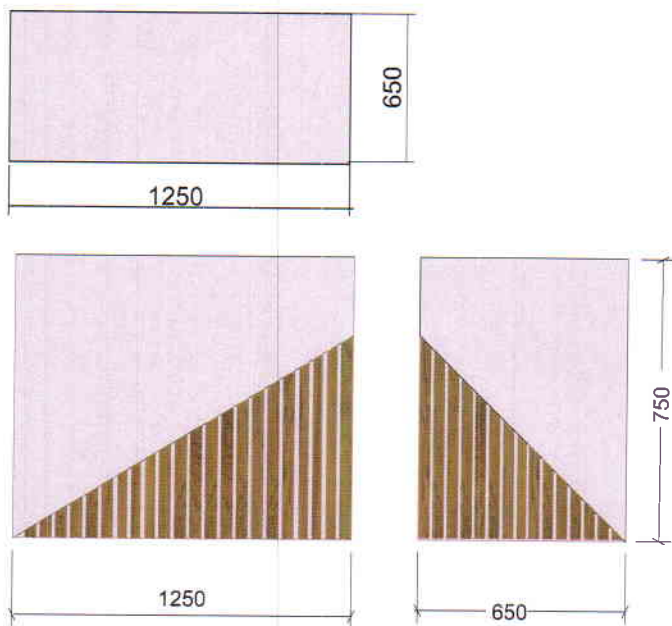

Оптим Банк. Филиал №1 г. Ош

Первый этаж
№3 Стол для охраны 1 компл

Материалы: ЛДСП 16 мм цвет кашемир "Kronospan"
ЛДСП 32 мм гикори рокфорд темный "Kronospan"
Кромка ПВХ 2 мм
Фурнитура: Европейского качества: петли "Blum", ручки "GTV"