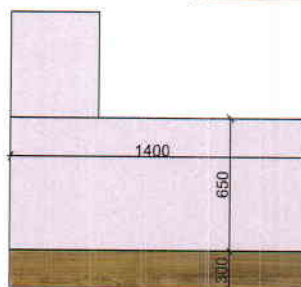

Оптим Банк. Филиал №1 г. Ош

№1 Стол, тумба на роликах (3 ящика), перегородка из каленного стекла с тонировкой. 9 компл

Первый этаж

Материалы: ЛДСП 32 мм цвет кашемир "Kronospan"
ЛДСП 32мм гикори рокфорд темный "Kronospan"
Стекло 8мм коленное серое
Кромка ПФХ 2мм

Фурнитура: Европейского качества: "Blum" Австрия, "GTV" Польша