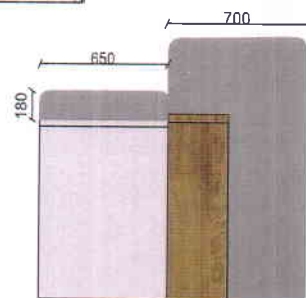

Оптим Банк. Филиал №1 г. Ош

№1 Стол, тумба на роликах (3 ящика), перегородка из каленного стекла с тонировкой. 9 компл

Первый этаж

Материалы: ЛДСП 32 мм цвет кашемир "Kronospan"
ЛДСП 32мм гикори рокфорд темный "Kronospan"
Стекло 8мм коленное серое
Кромка ПФХ 2мм

Фурнитура: Европейского качества: "Blum" Австрия, "GTV" Польша