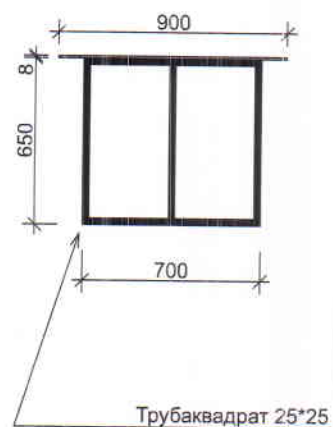

Вид сверху

Вид сбоку

Оптим Банк. Филиал №1 г. Ош

Первый этаж

№8 Стол офисный боковой тумбой
(4 ящика) в кассовый узел 4 компл

Материалы: ЛДСП 16 мм цвет кашемир "Kronospan"
ЛДСП 32мм гикори рокфорд темный "Kronospan"
Кромка ПФХ 2мм
Фурнитура: Европейского качества: "Blum" Австрия, "GTV" Польша