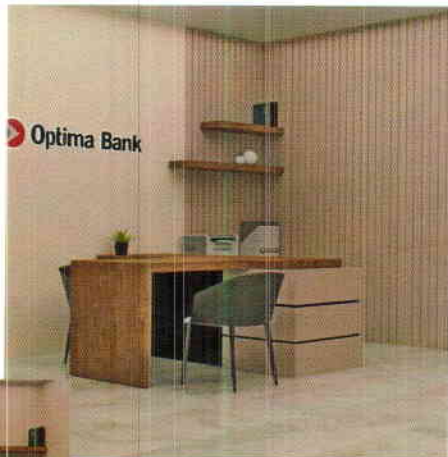

Оптима Банк. Филиал №1 г. Ош

Материалы: ЛДСП 32 мм цвет кашемир "Kronospan"
ЛДСП 32мм гикори рокфорд темный "Kronospan"
ЛДСП 32мм антрацит "Kronospan"
Кромка ПФХ 2мм
Фурнитура: Европейского качества: "Blum" Австрия, "GTV" Польша

Третий этаж

№1 Рабочее место: стол приставной для клиентов,
стол письменный с ящиками, тумба приставная 1 компл

Оптима Банк. Филиал №1 г. Ош

Третий этаж
№2 Комплект шкафов для документов 1 компл

Материалы: ЛДСП 32 мм цвет кашемир "Kronospan"
ЛДСП 32мм гикори рокфорд темный "Kronospan"
ЛДСП 32мм антрацит "Kronospan"
Кромка ПФХ 2мм
Фурнитура: Европейского качества: "Blum" Австрия, "GTV" Польша