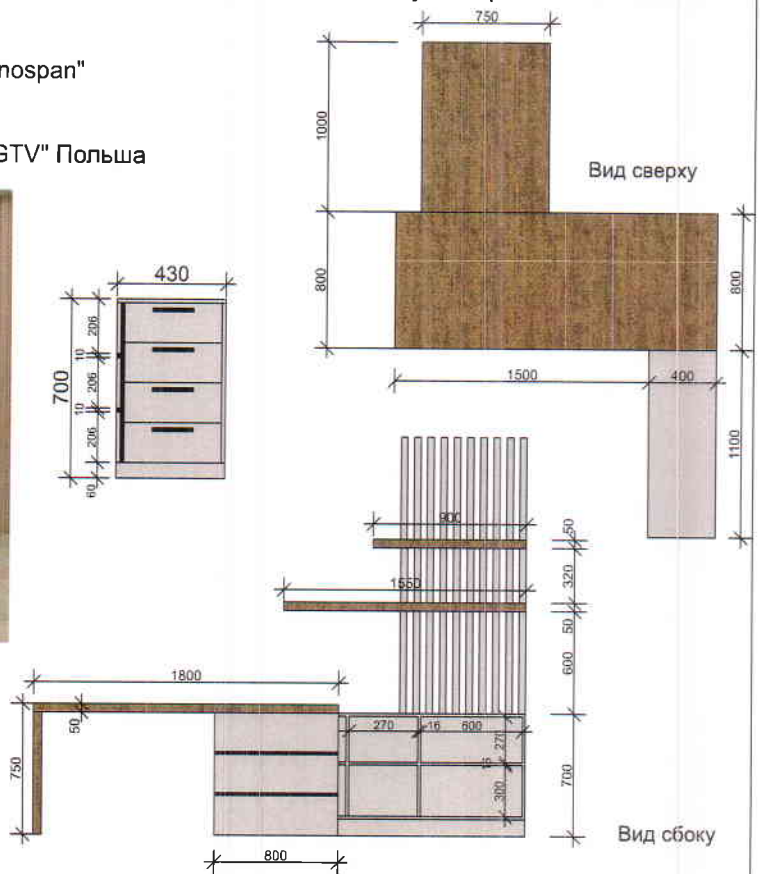

Оптима Банк. Филиал №1 г. Ош

Материалы: ЛДСП 32 мм цвет кашемир "Kronospan"
ЛДСП 32мм гикори рокфорд темный "Kronospan"
ЛДСП 32мм антрацит "Kronospan"
Кромка ПФХ 2мм
Фурнитура: Европейского качества: "Blum" Австрия, "GTV" Польша

Третий этаж

№1 Рабочее место: стол приставной для клиентов,
стол письменный с ящиками, тумба приставная 1 компл

Оптима Банк. Филиал №1 г. Ош

Третий этаж
№2 Комплект шкафов для документов 1 компл

Материалы: ЛДСП 32 мм цвет кашемир "Kronospan"
ЛДСП 32мм гикори рокфорд темный "Kronospan"
ЛДСП 32мм антрацит "Kronospan"
Кромка ПФХ 2мм
Фурнитура: Европейского качества: "Blum" Австрия, "GTV" Польша

Оптим Банк. Филиал №1 г. Ош

Третий этаж
№3 Стол журнальный 1 шт

Материалы: ЛДСП 32 мм цвет кашемир "Kronospan"
ЛДСП 32мм гикори рокфорд темный "Kronospan"
Кромка ПФХ 2мм

Фурнитура: Европейского качества: "Blum" Австрия, "GTV" Польша