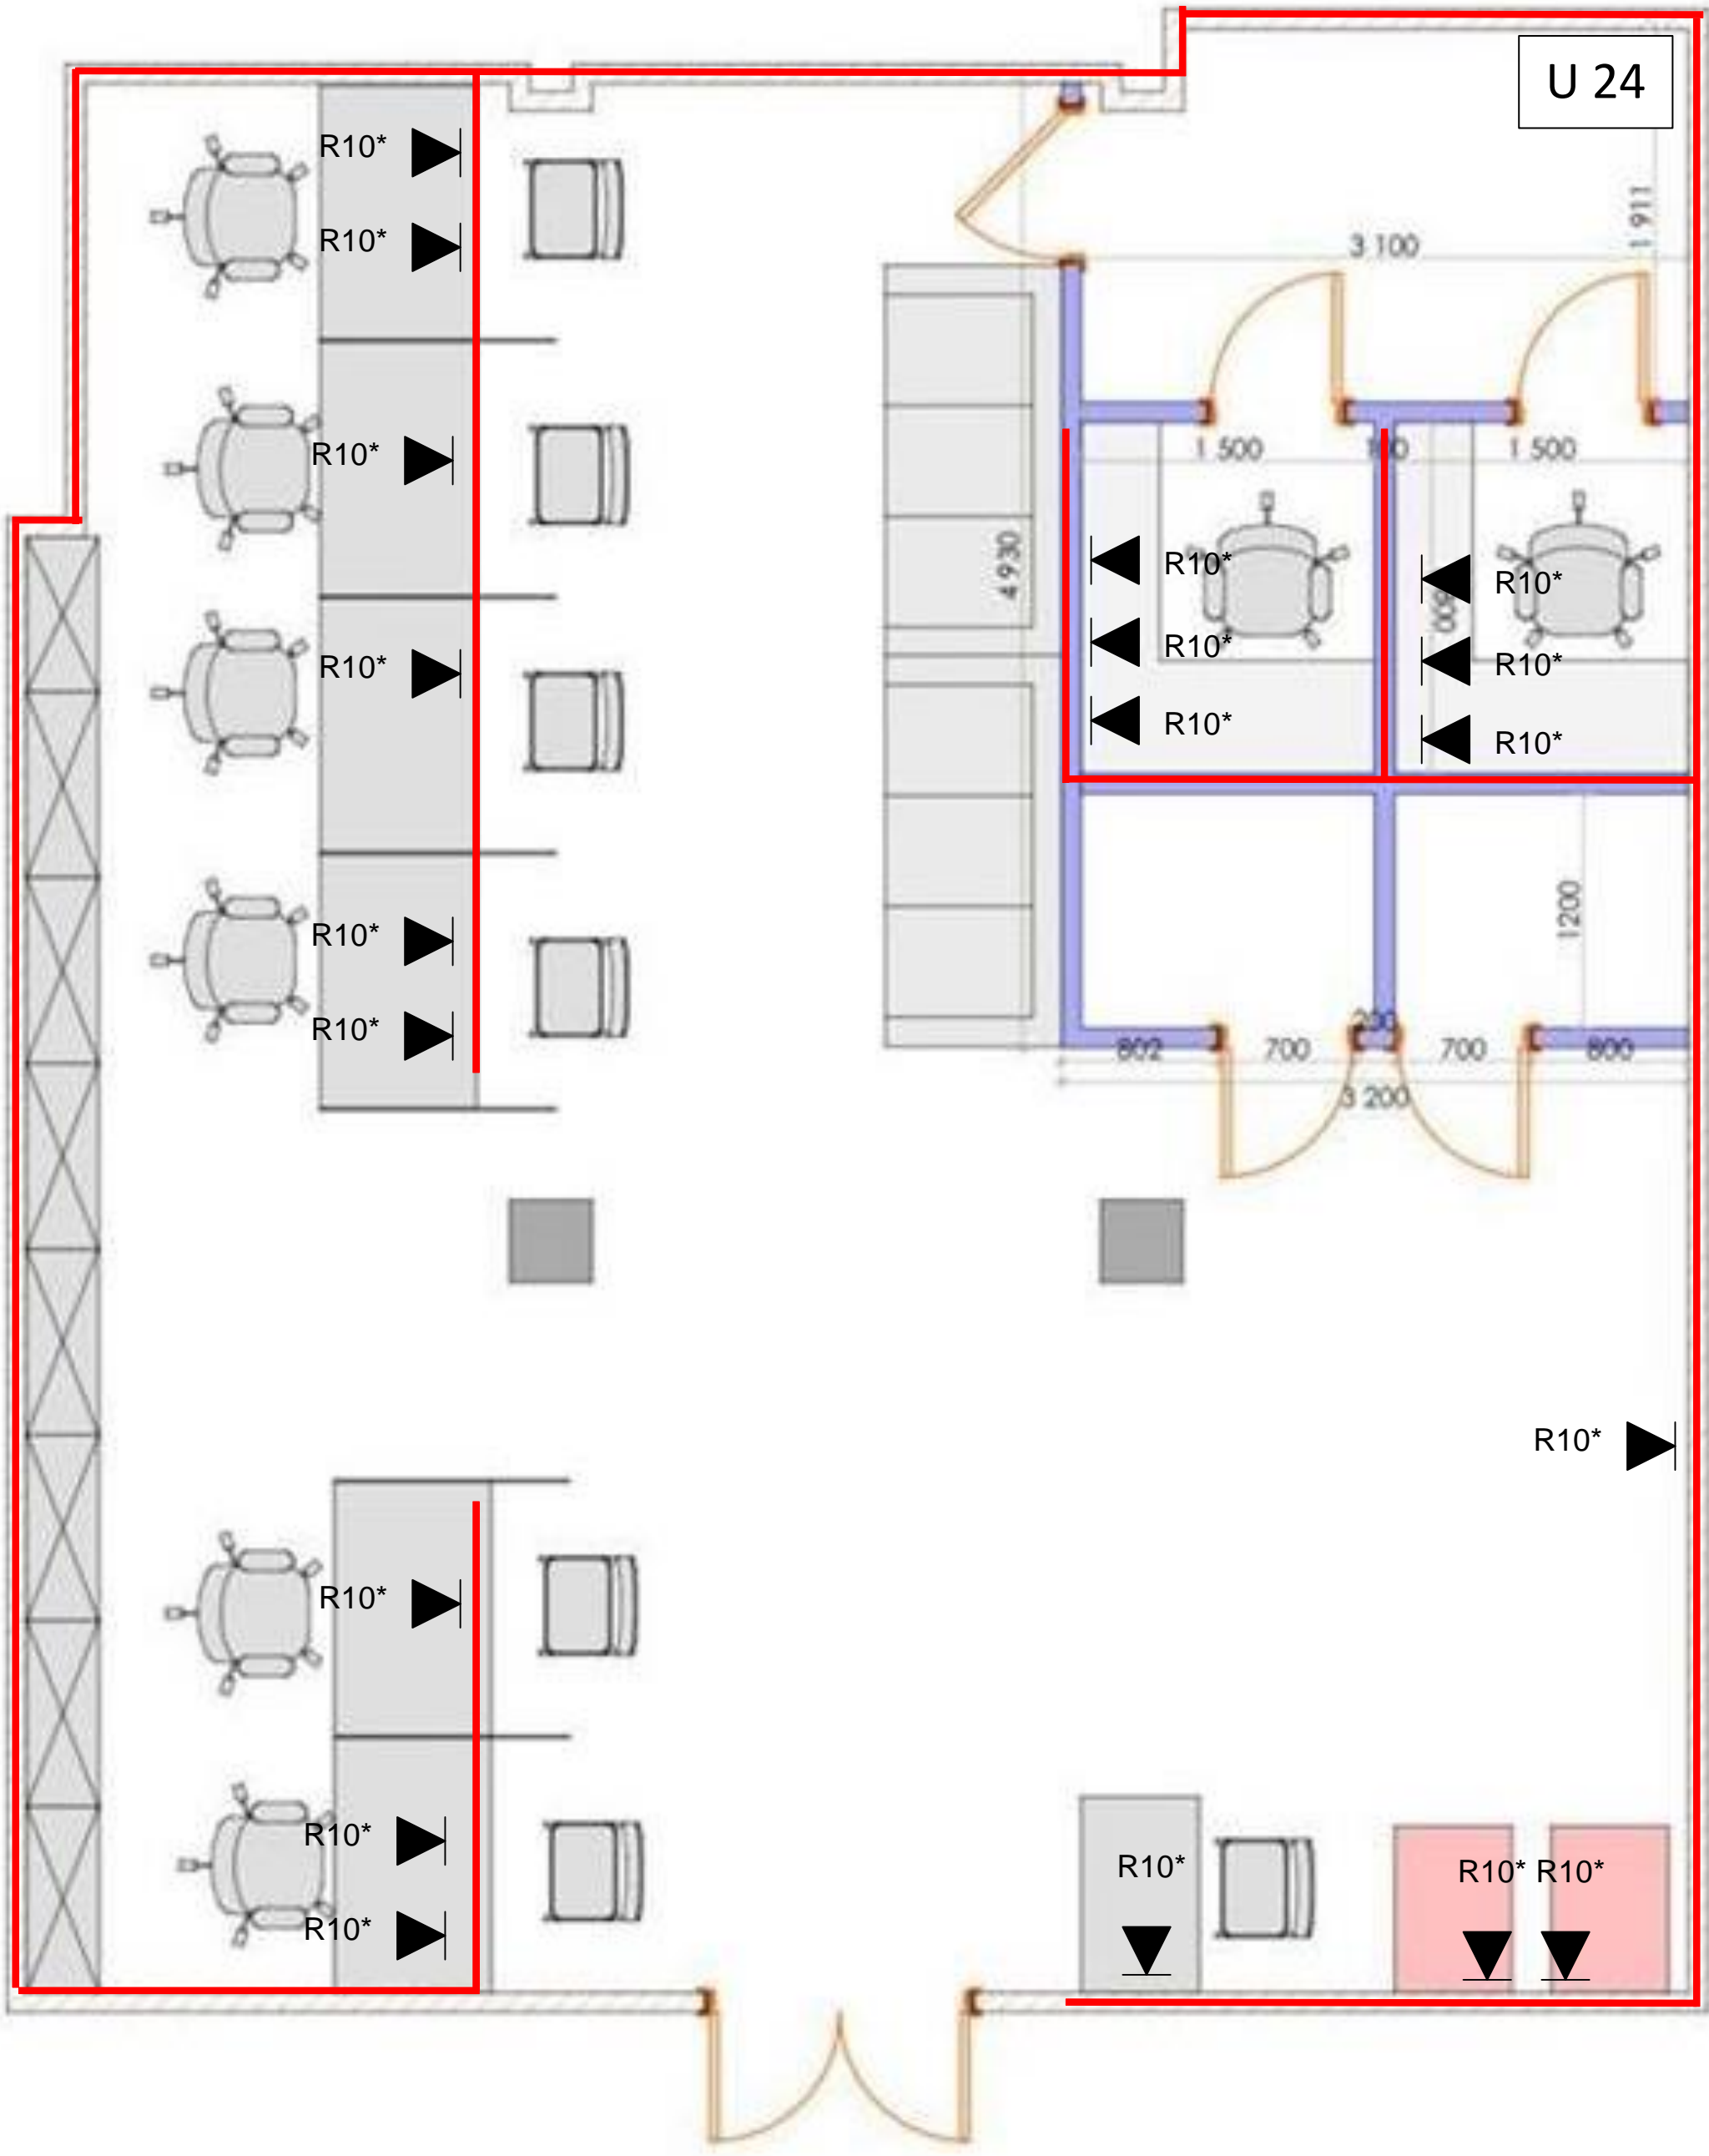

Оптима банк. СК Алканов.

U 24 Серверный шкаф

◀ R10* ЛВС розетка