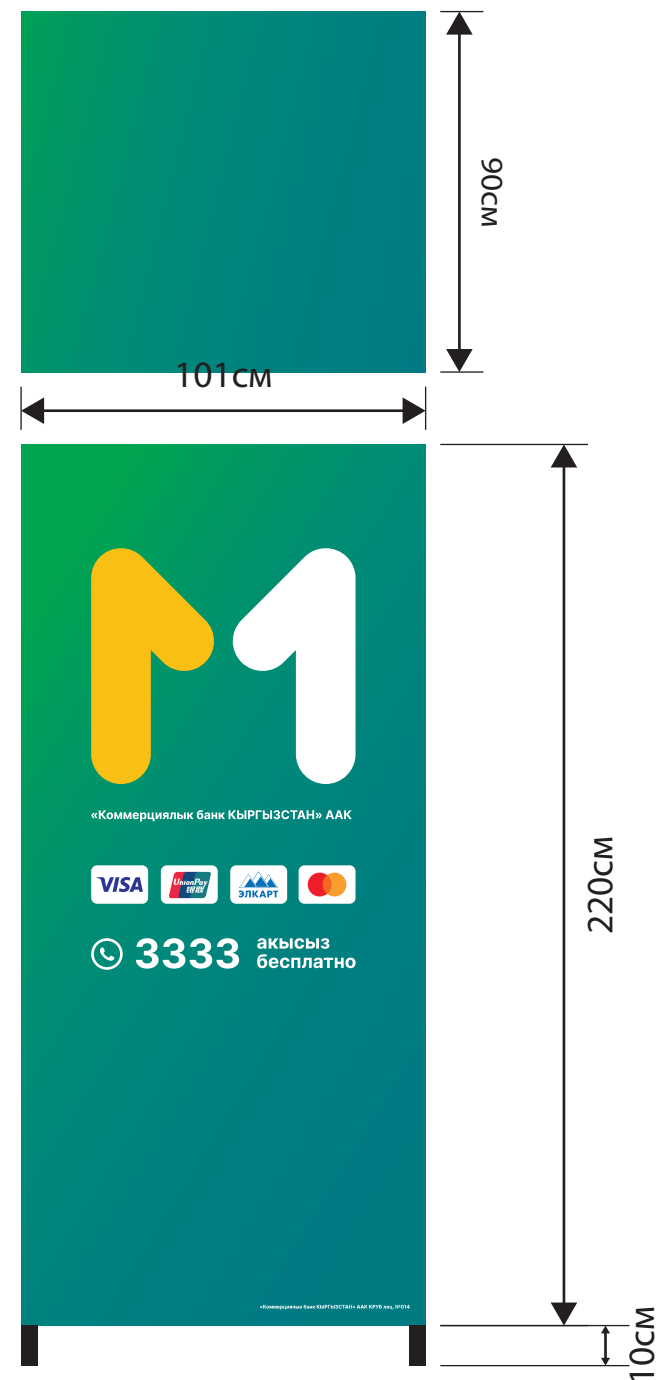

Информационный стенд 1,6x0,9м

Информационный стенд 1,2x0,9м

Панно + объемные буквы

Объемные буквы

Наружный электронный курсовик 1,2x0,8м

Внутренний электронный курсовик 0,7x0,7м

mbank

Иш тартиби - Режим работы

ДШ ПН
ШШ ВТ
ШР СР
БШ ЧТ
ЖМ ПТ

08:30

16:30

ИШ СБ

09:00 - 16:00

Тыныгуу / Перерыв **12:00 - 13:00**

ЖШ ВС

Дем алыш / Выходной

Режим работы А4

**КРЕДИТТӨӨ
БӨЛҮМҮ**

Дверные таблички 30x10см

**КАССА1
КАССА2**

Касса

Внутренний логотип 2x0,5м

Оформление межстенного банкомата

Солнцезащитная ширма для межстенного банкомата с крышей