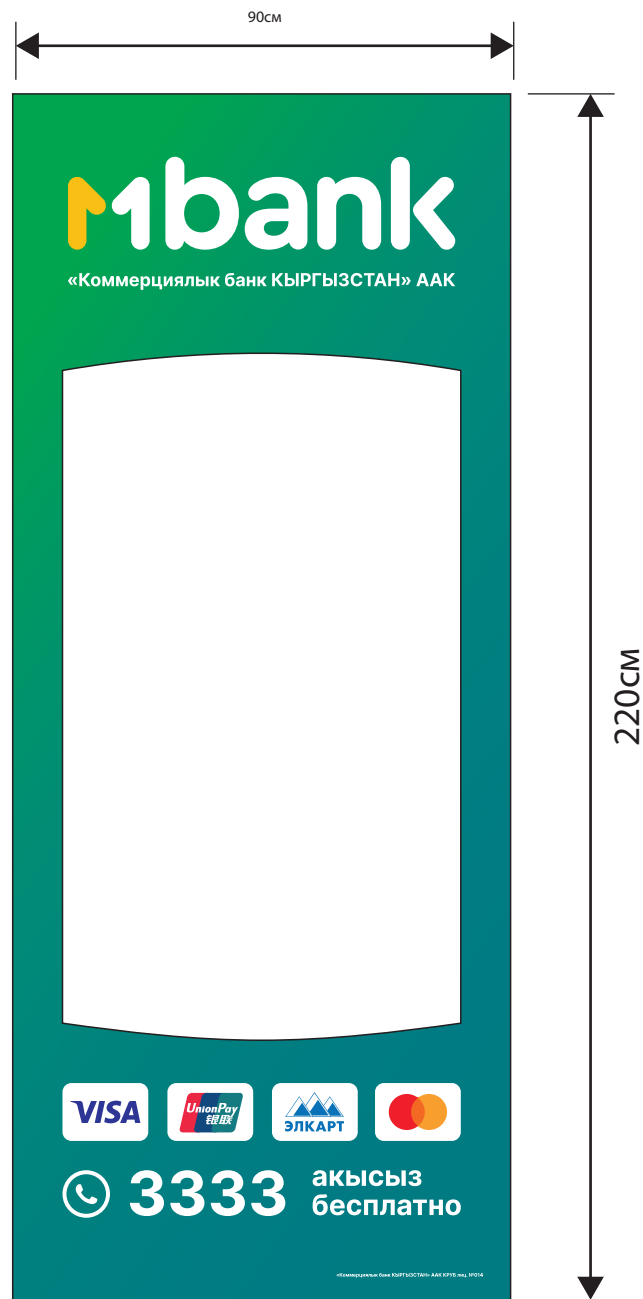

Информационный стенд 1,6x0,9м

Информационный стенд 1,2x0,9м

Панно + объемные буквы

Объемные буквы

Наружный электронный курсовик 1,2x0,8м

Внутренний электронный курсовик 0,7x0,7м

mbank

Иш тартиби - Режим работы

Режим работы А4

**КРЕДИТТӨӨ
БӨЛҮМҮ**

Дверные таблички 30x10см

**КАССА1
КАССА2**

Касса

Внутренний логотип 2x0,5м

Оформление межстенного банкомата

Солнцезащитная ширма для межстенного банкомата с крышей