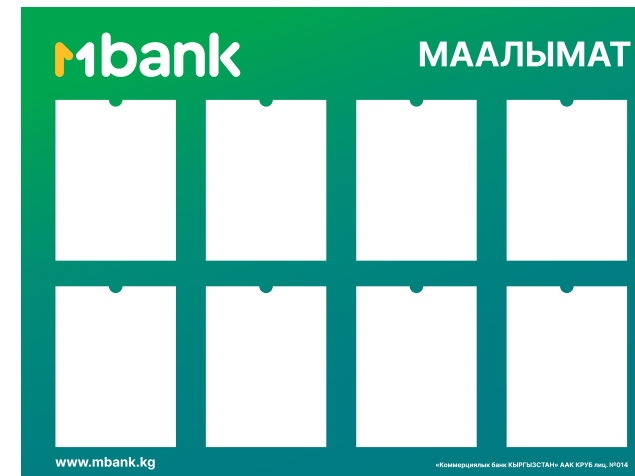

Информационный стенд 1,6x0,9м

Информационный стенд 1,2x0,9м

Панно + объемные буквы

Объемные буквы

Наружный электронный курсовик 1,2x0,8м

Внутренний электронный курсовик 0,7x0,7м

mbank

Иш тартиби - Режим работы