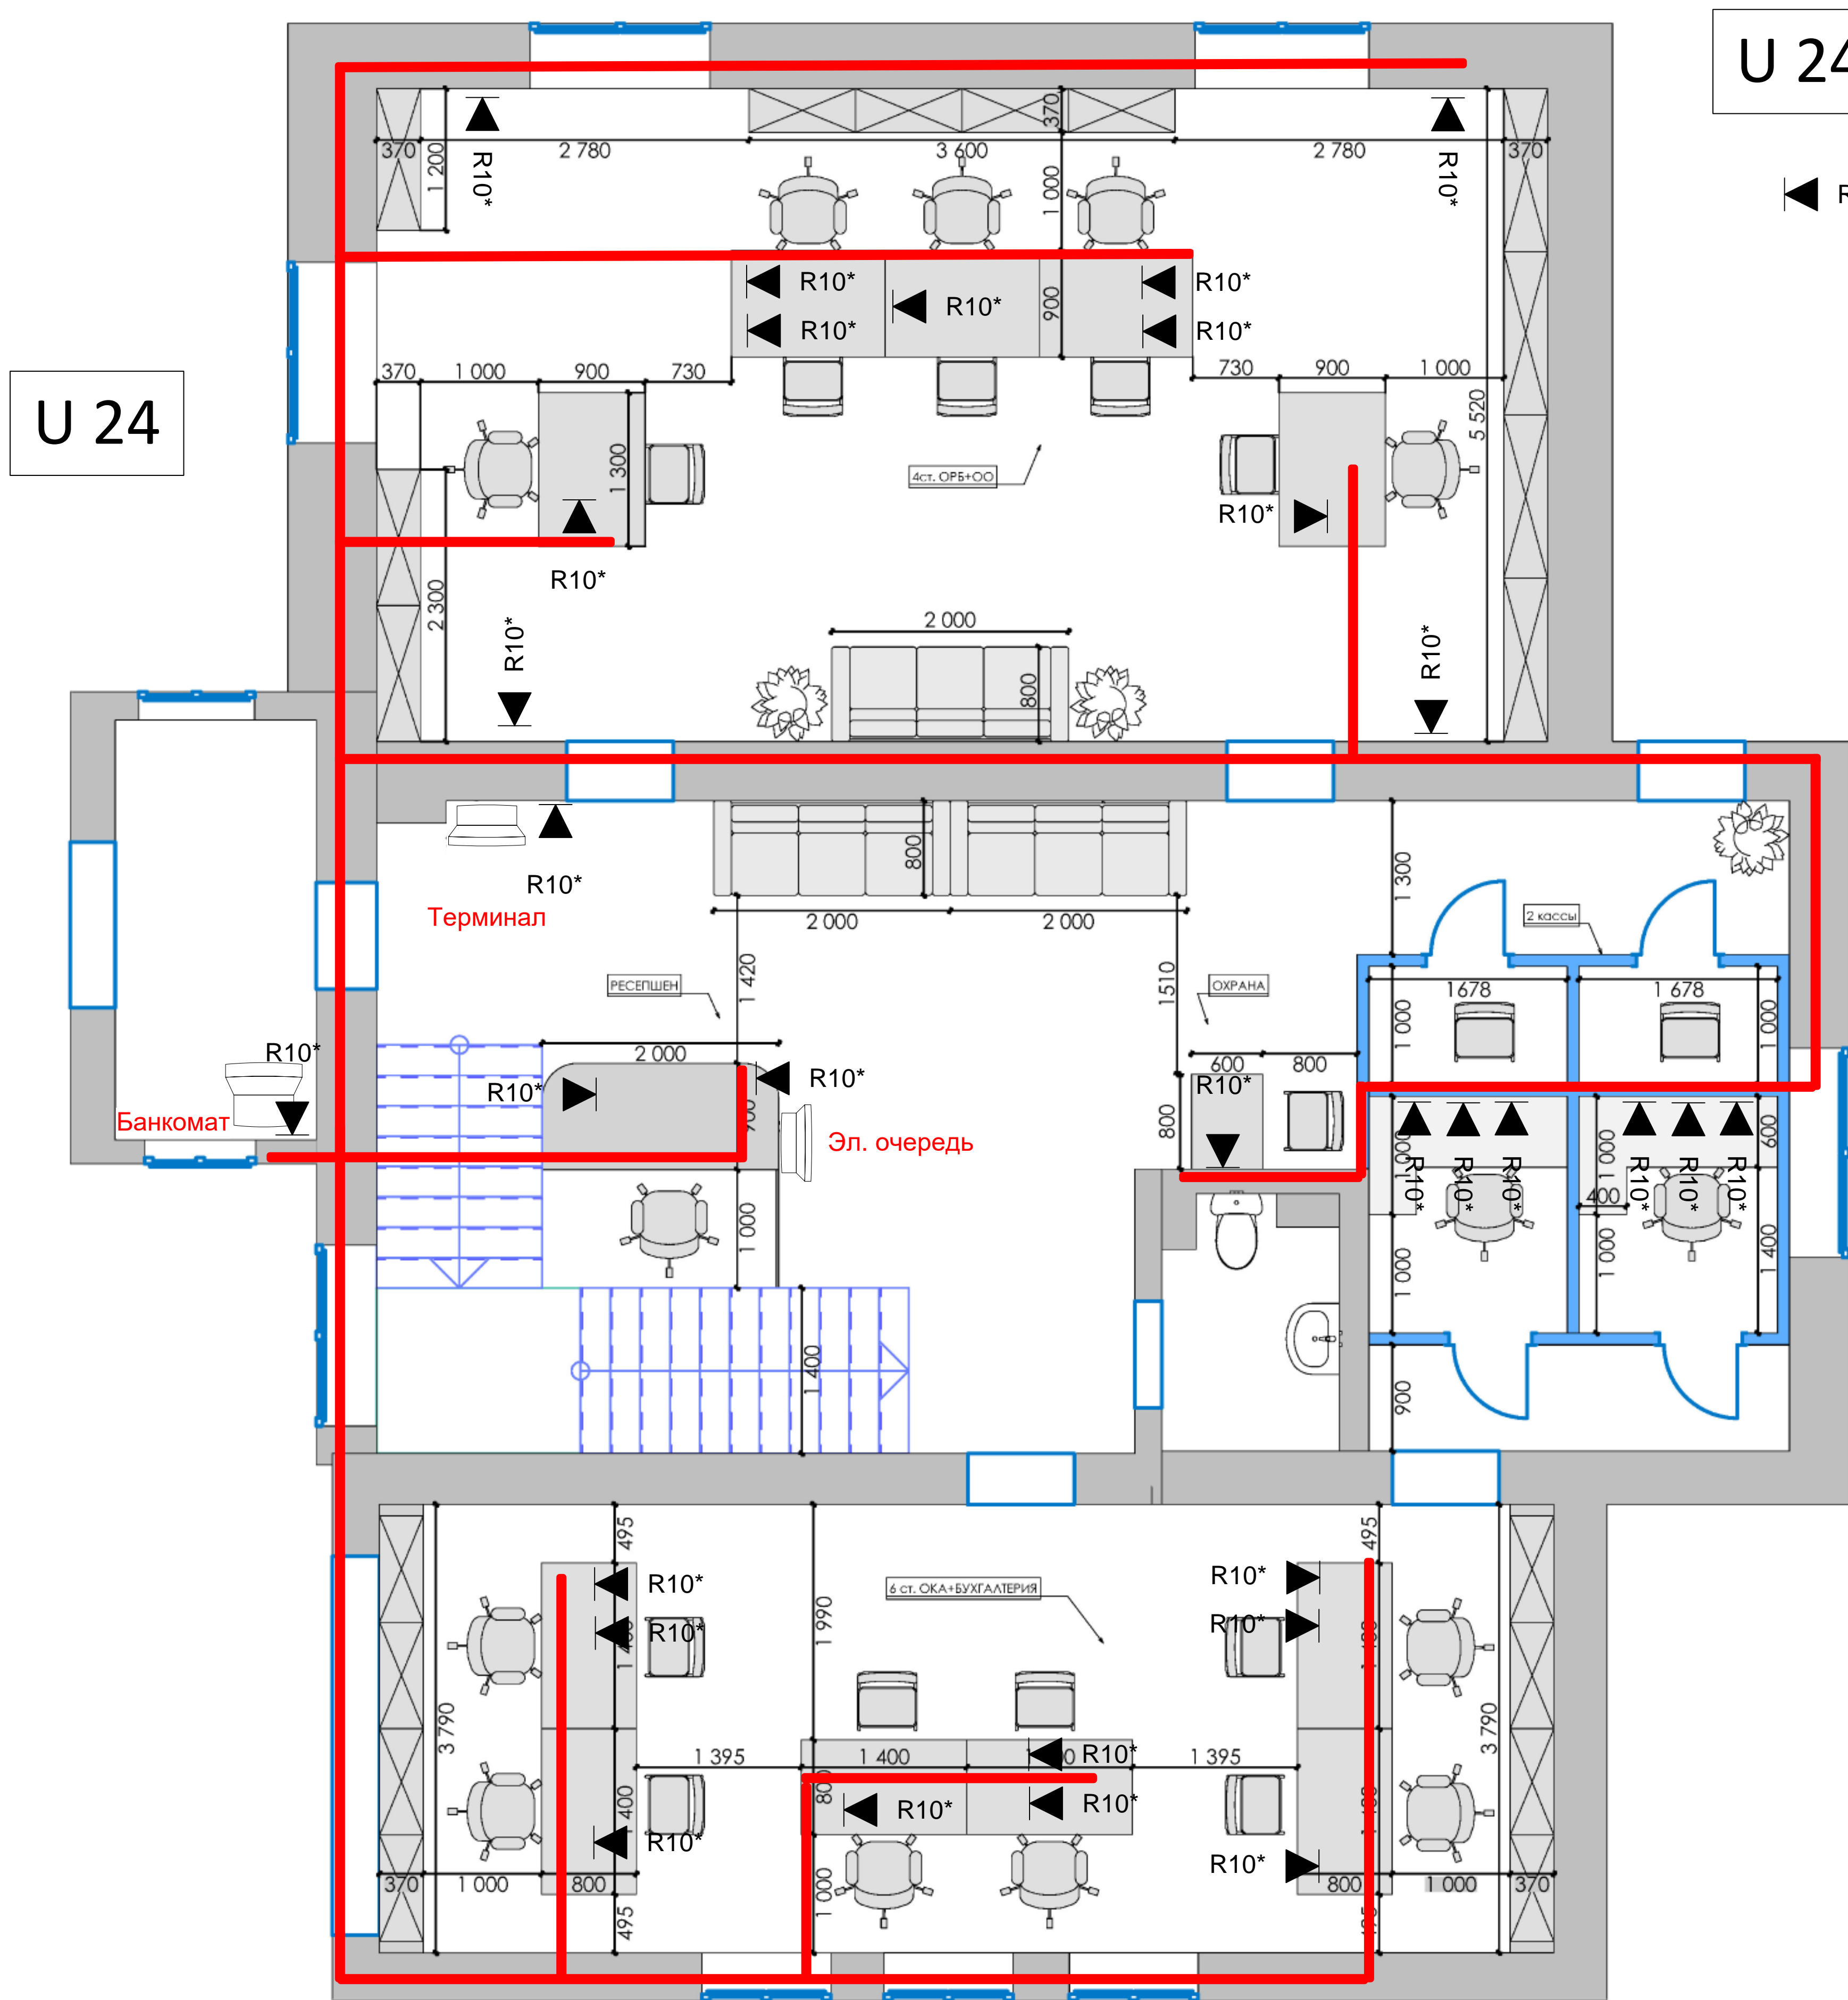

План расстановки мебели 1 этаж Попова 36

U 24

Серверный шкаф

ЛВС розетка

U 24

R10*

План расстановки мебели 2 этаж Попова 36

У 24

Серверная комната