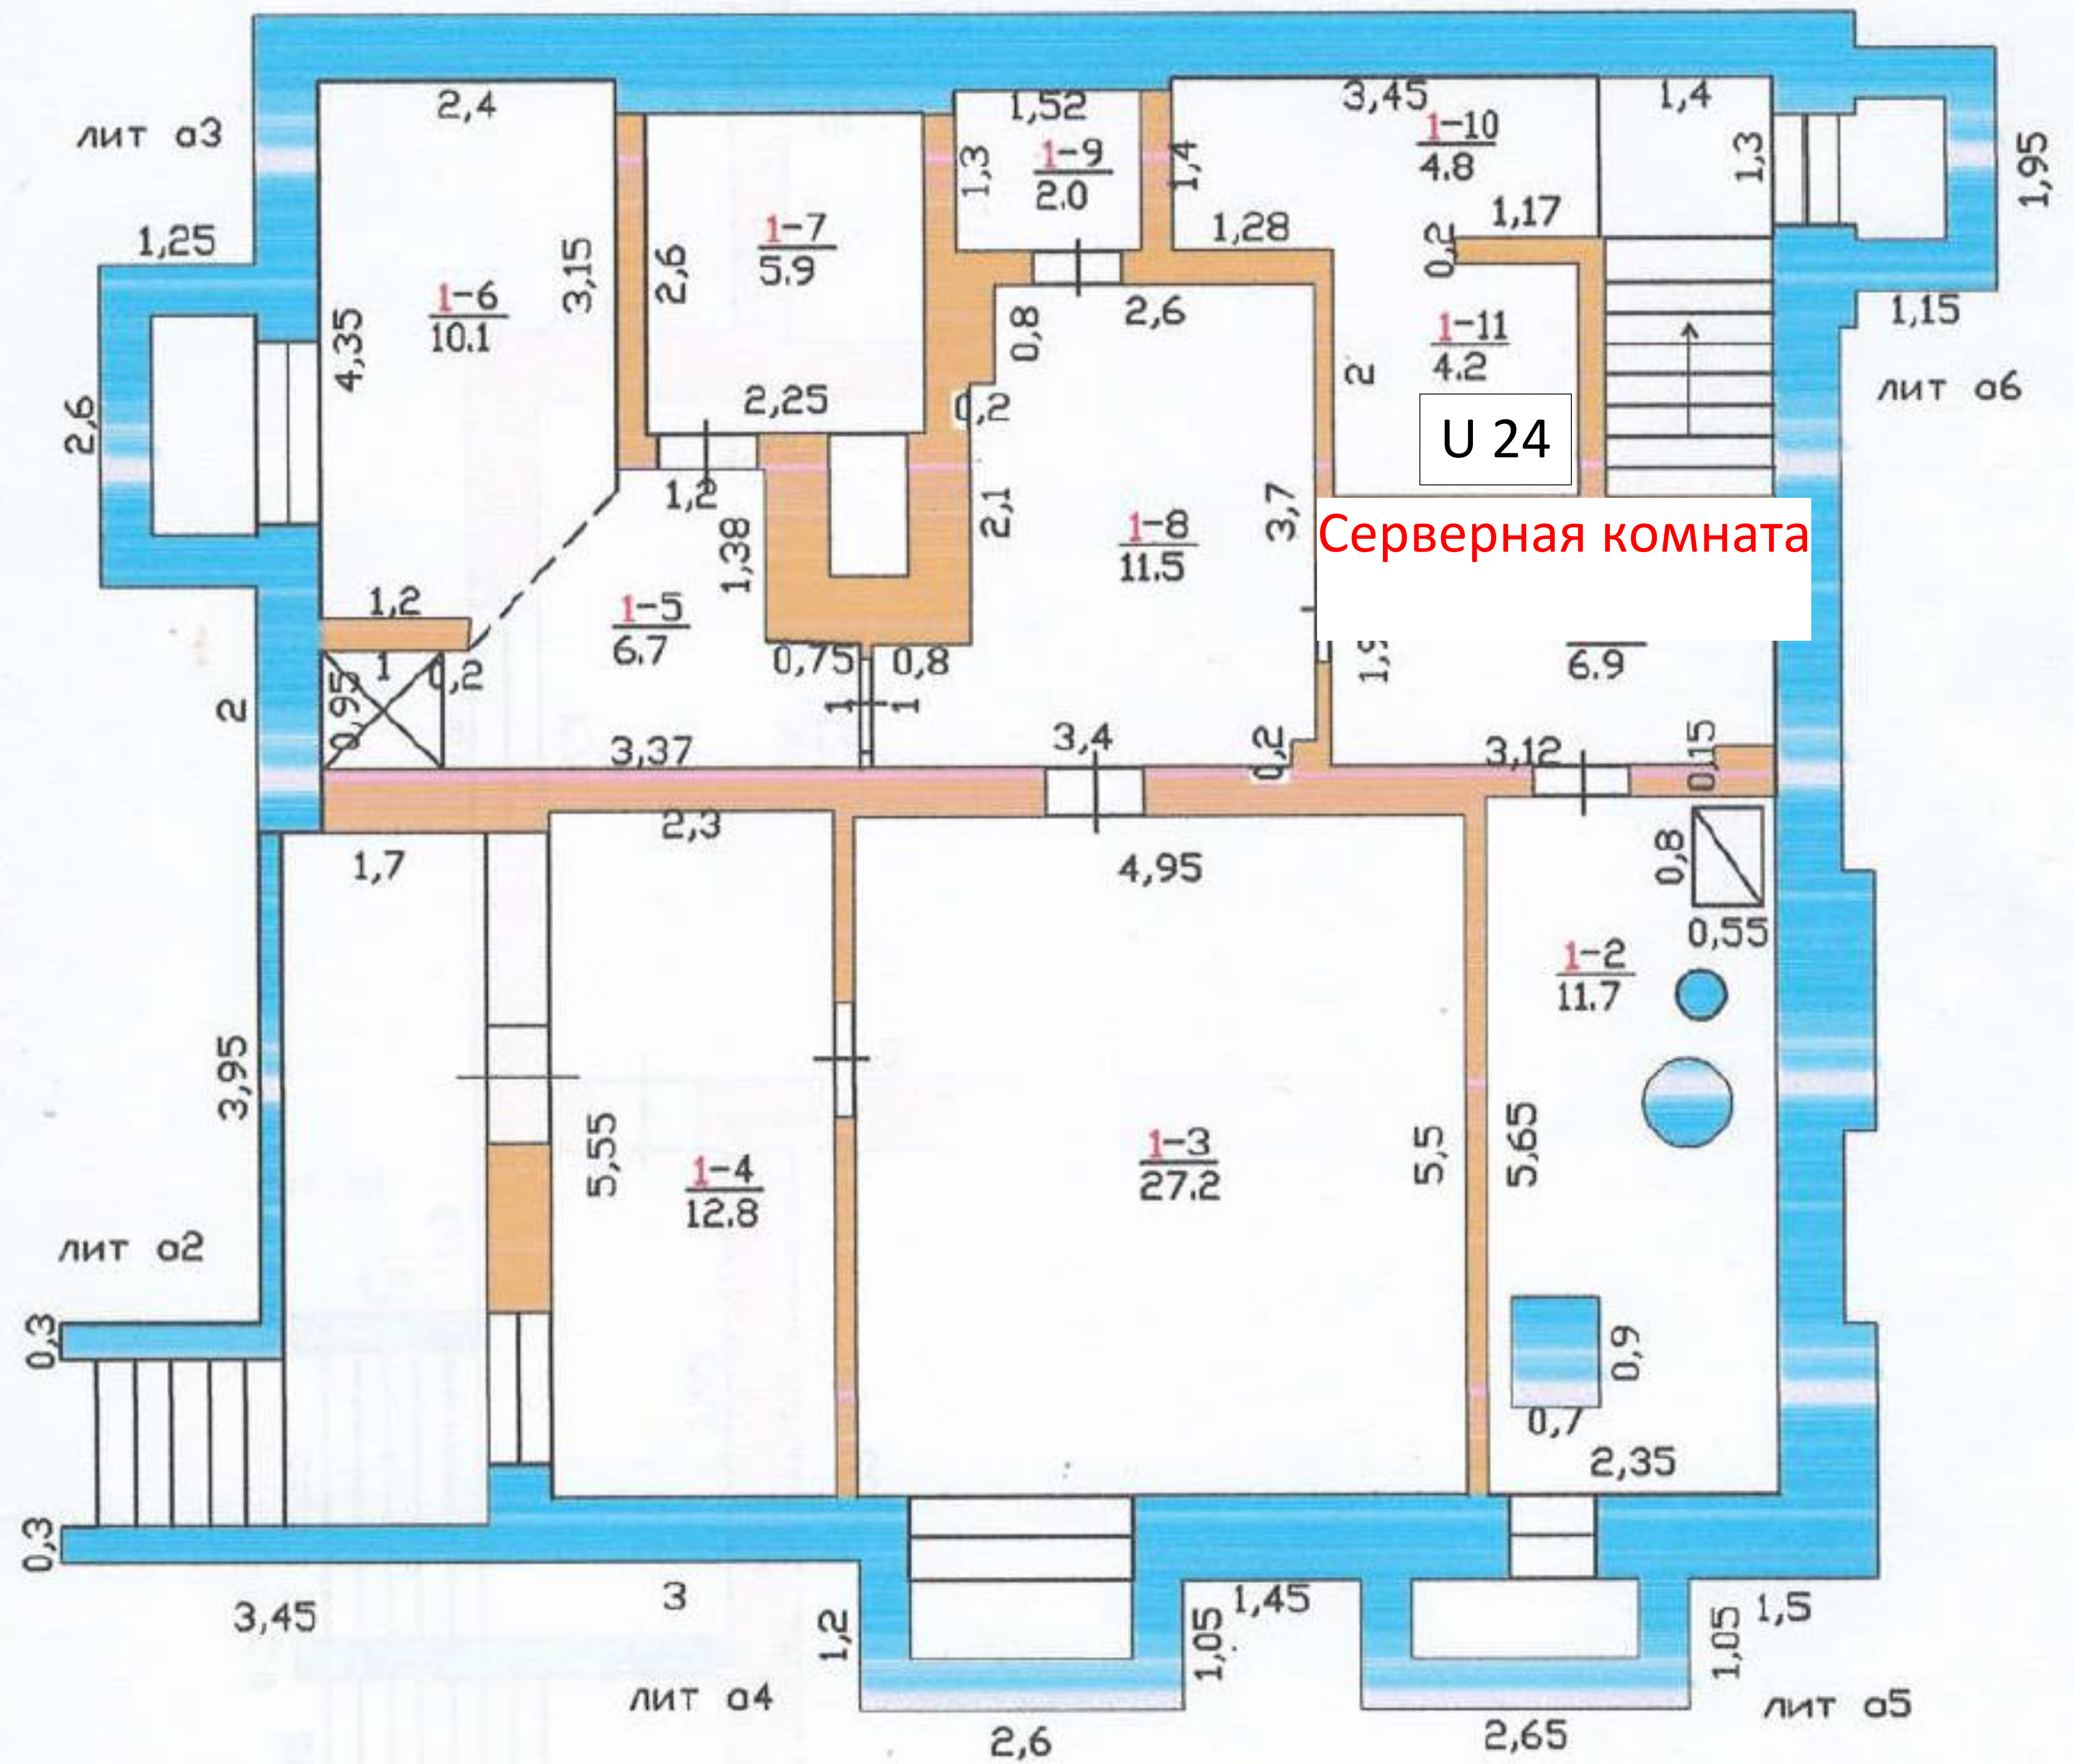

План расстановки мебели 1 этаж Попова 36

U 24

Серверный шкаф

ЛВС розетка

U 24

R10*

План расстановки мебели 2 этаж Попова 36

У 24

Серверная комната