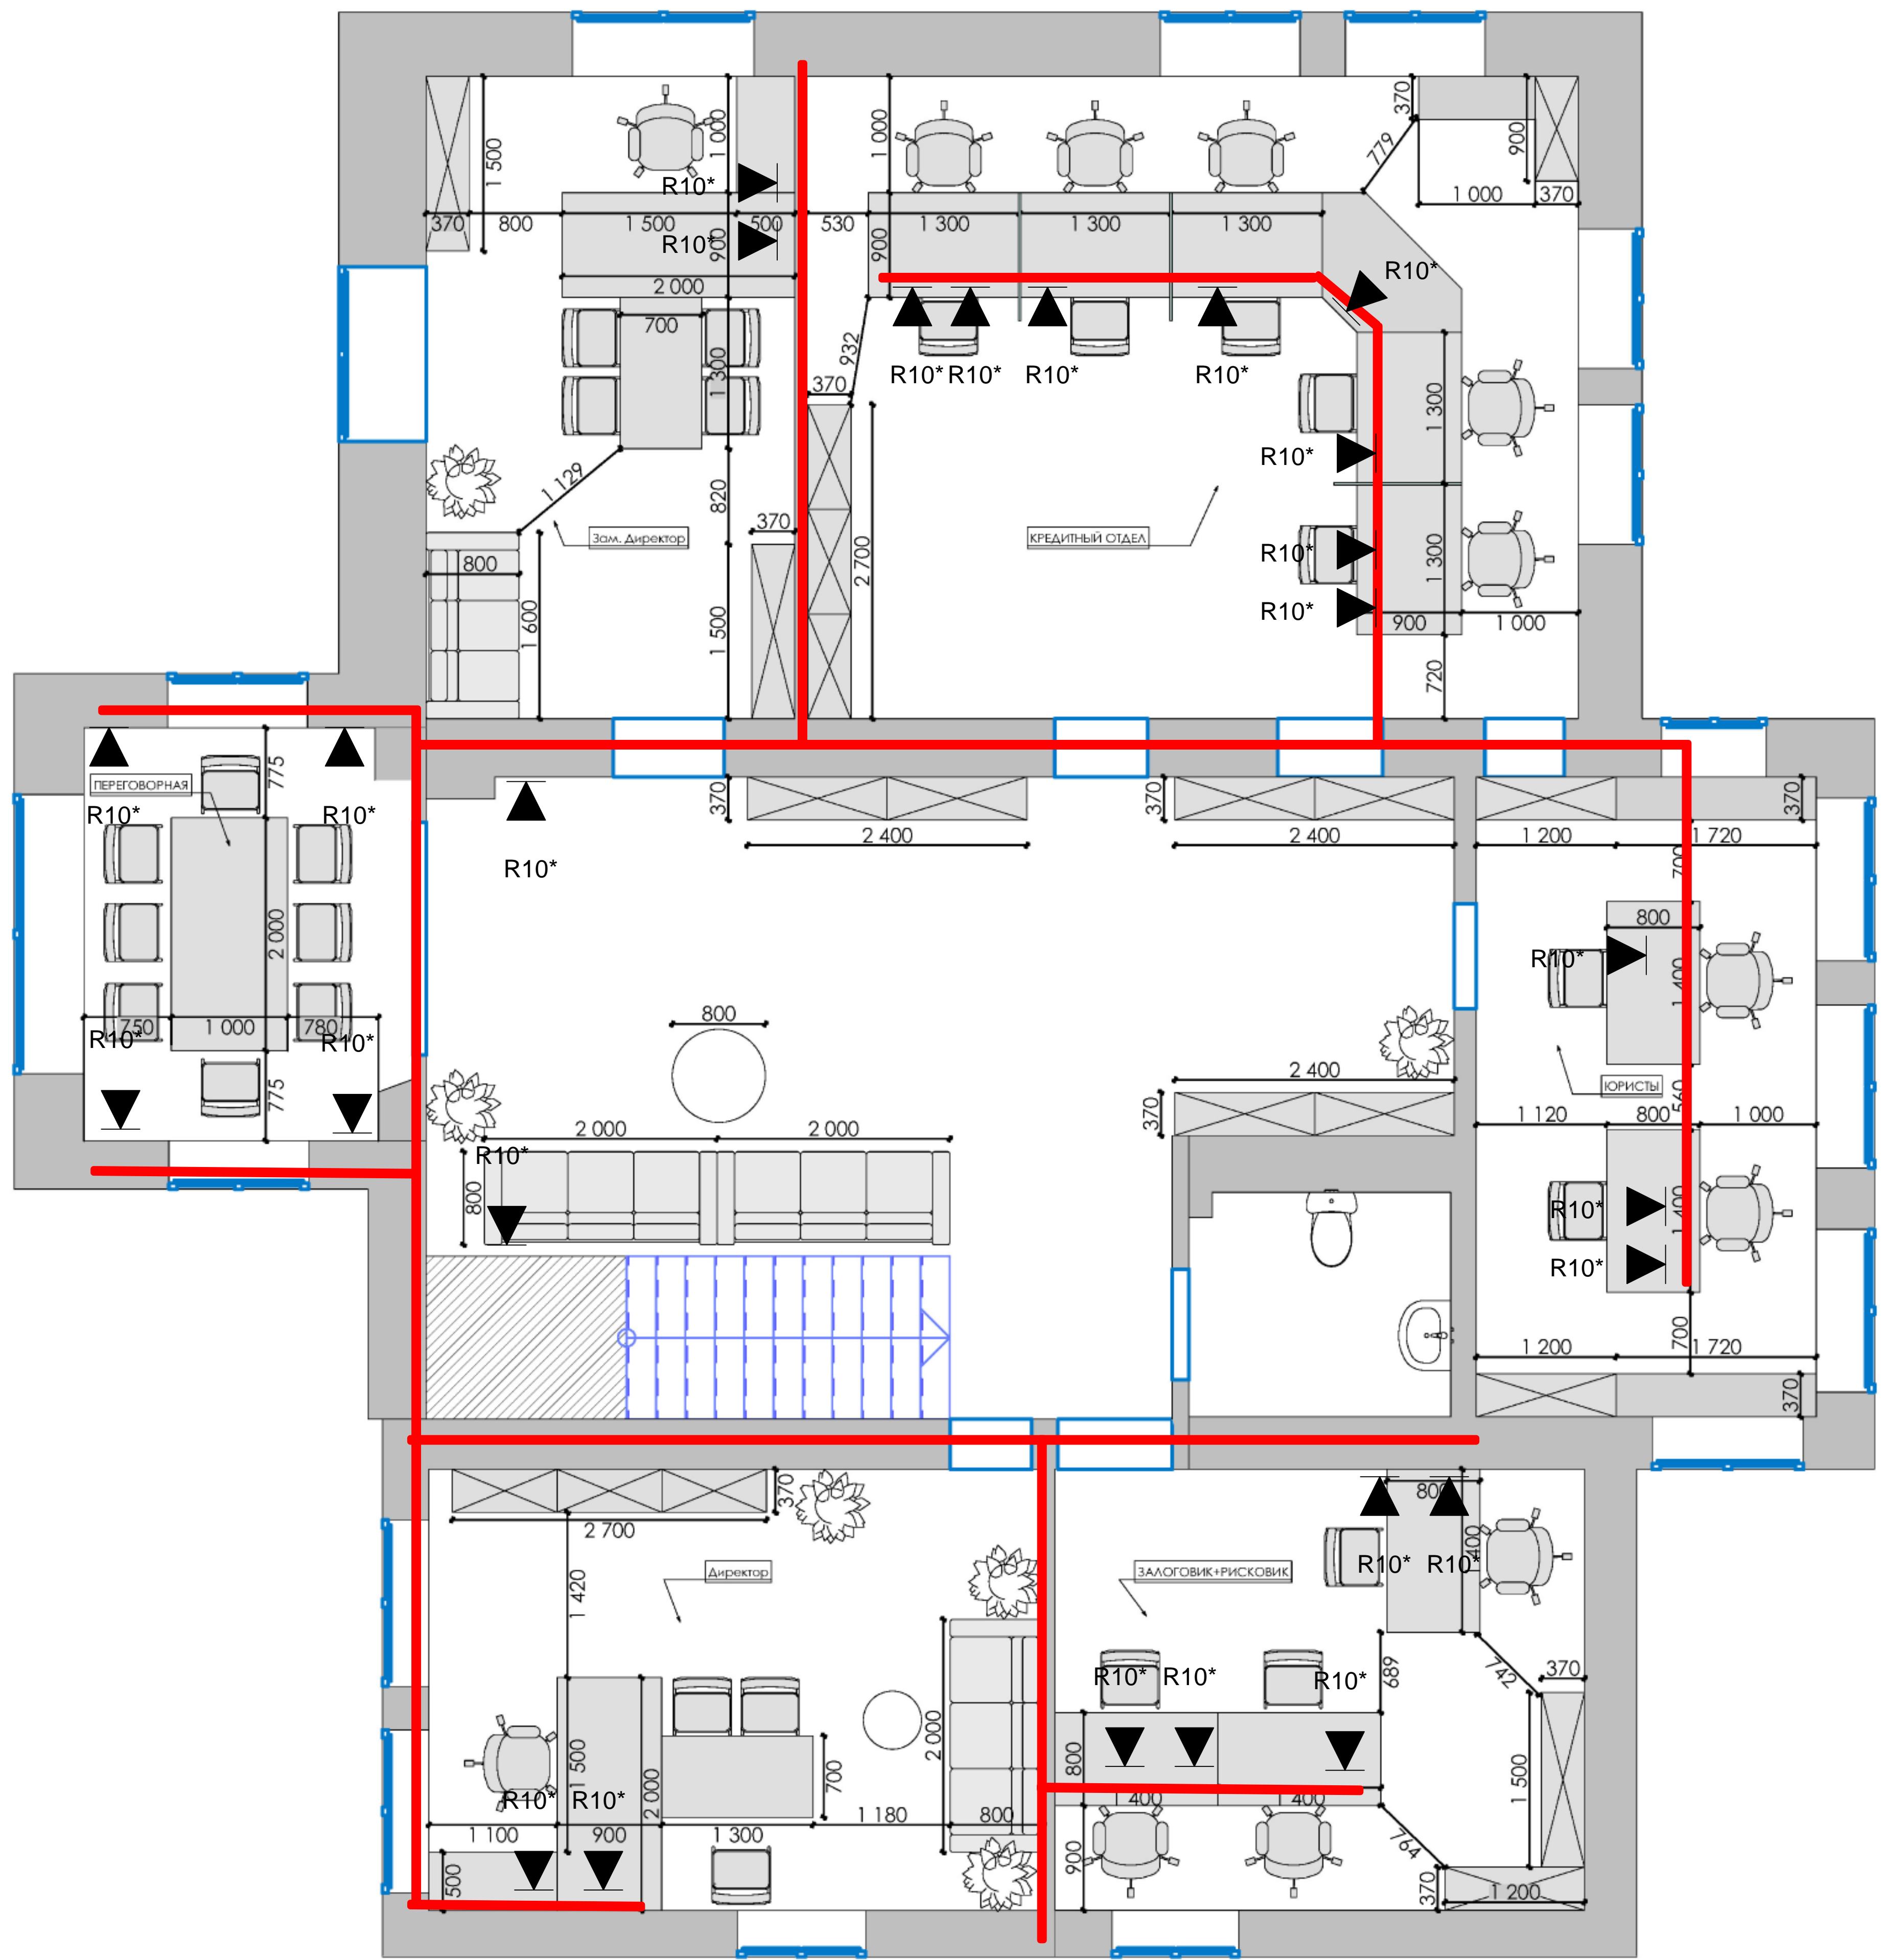

План расстановки мебели 1 этаж Попова 36

U 24

Серверный шкаф

ЛВС розетка

U 24

R10*

План расстановки мебели 2 этаж Попова 36

У 24

Серверная комната