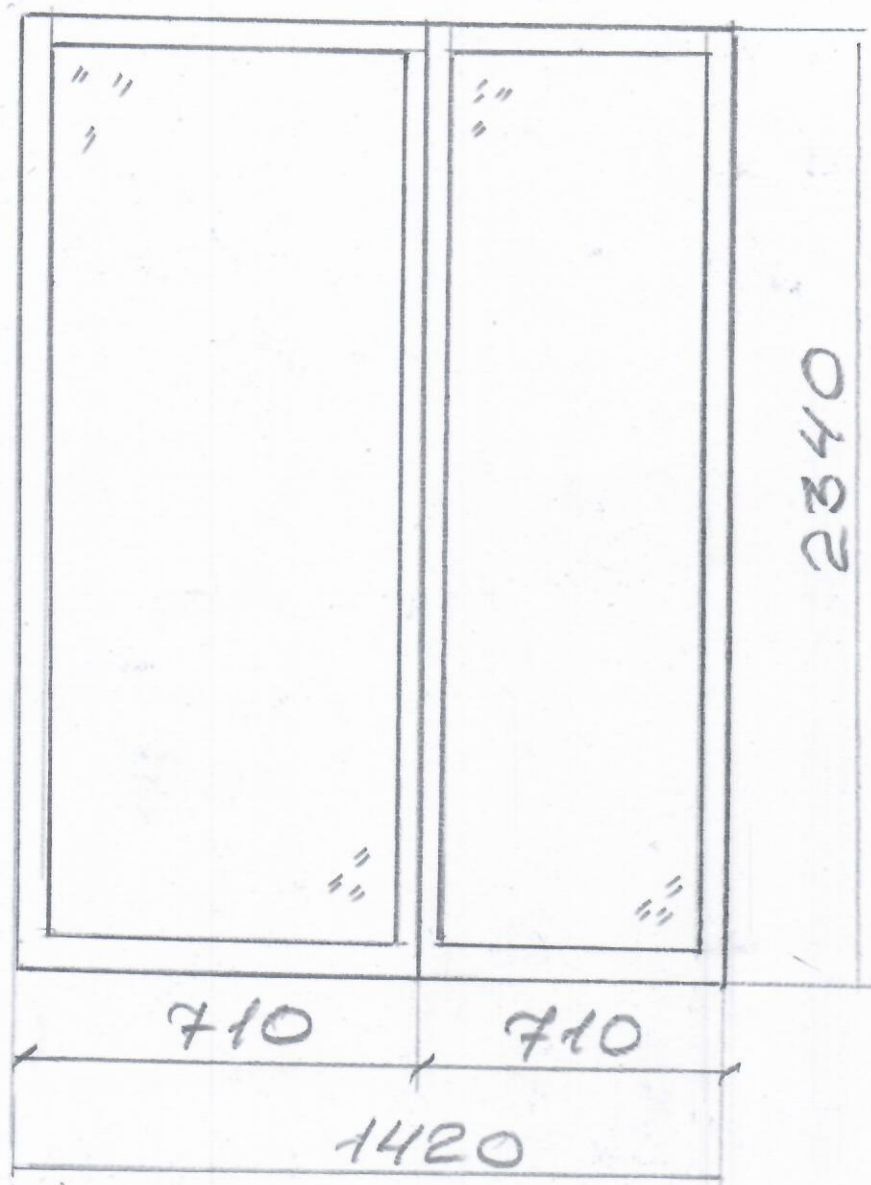

Рисунок 2

Дверь одностворчатая

УК-1 - (вахта; склад;
охрана; ружьёв.)

- 4 шт.

стекло
матовое

Рисунок 3
Окно на Вазоту
УК-1 - 1шт

Рисунок 4
Одностворчатая
дверь в туалет
Общ. 1 2^{но} эт.
Стекло
матовое 2 шт

Рисунок 5

Дверь в кабинку
туалетов - 8шт

Общ-1
металловое

стекло

Рисунок 6
Двустворчатая
дверь в ауд 10/207
1шт

Рисунок М
Одностворчатая
дверь в ауд. 10/208
УК 10 - 1 шт
стекло матовая