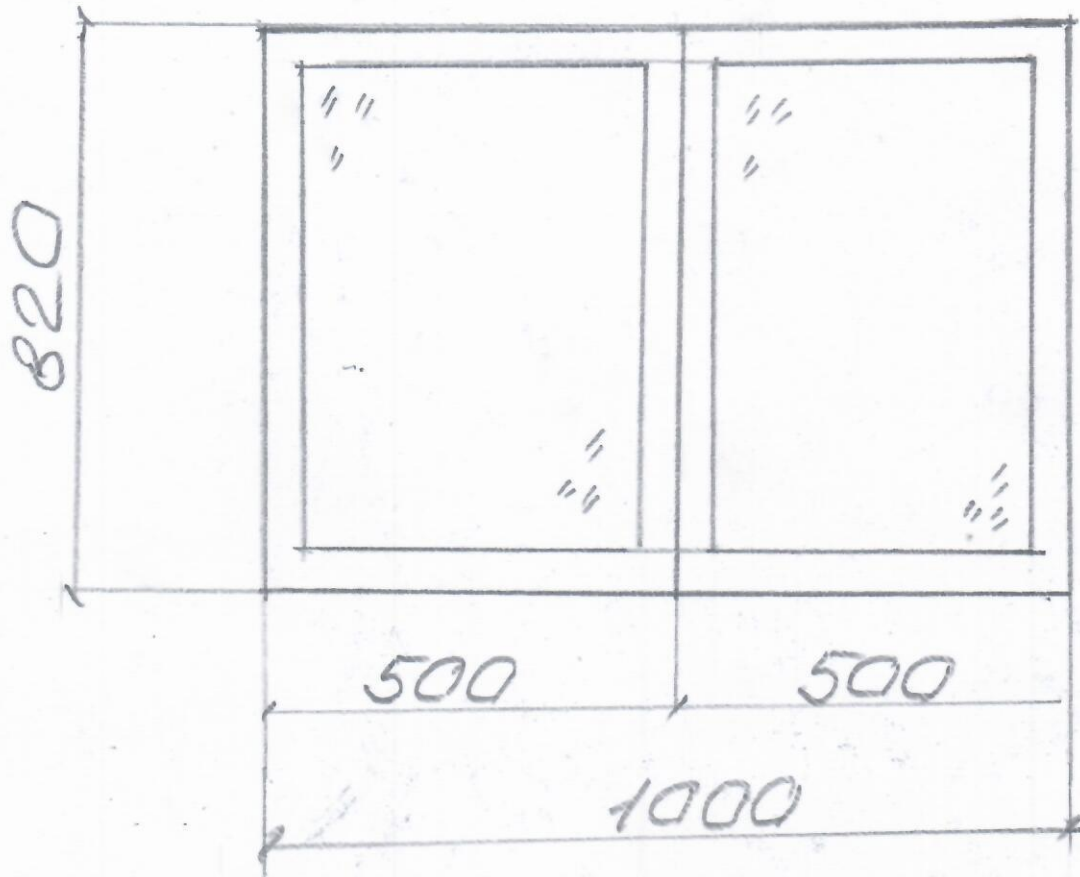

Рисунок 2

Дверь одностворчатая

УК-1 - (вахта; склад;
охрана; ружьёв.)

- 4 шт.

стекло
матовое

Рисунок 3
Окно на Вазоту
УК-1 - 1шт

Рисунок 4
Одностворчатая
дверь в туалет
Общ. 1 2^{но} эт.
Стекло
матовое 2 шт

Рисунок 5

Дверь в кабинку
туалетов - 8шт

Общ-1
металловое

стекло

Рисунок 6
Двустворчатая
дверь в ауд 10/207
1шт

Рисунок М
Одностворчатая
дверь в ауд. 10/208
УК 10 - 1 шт
стекло матовая